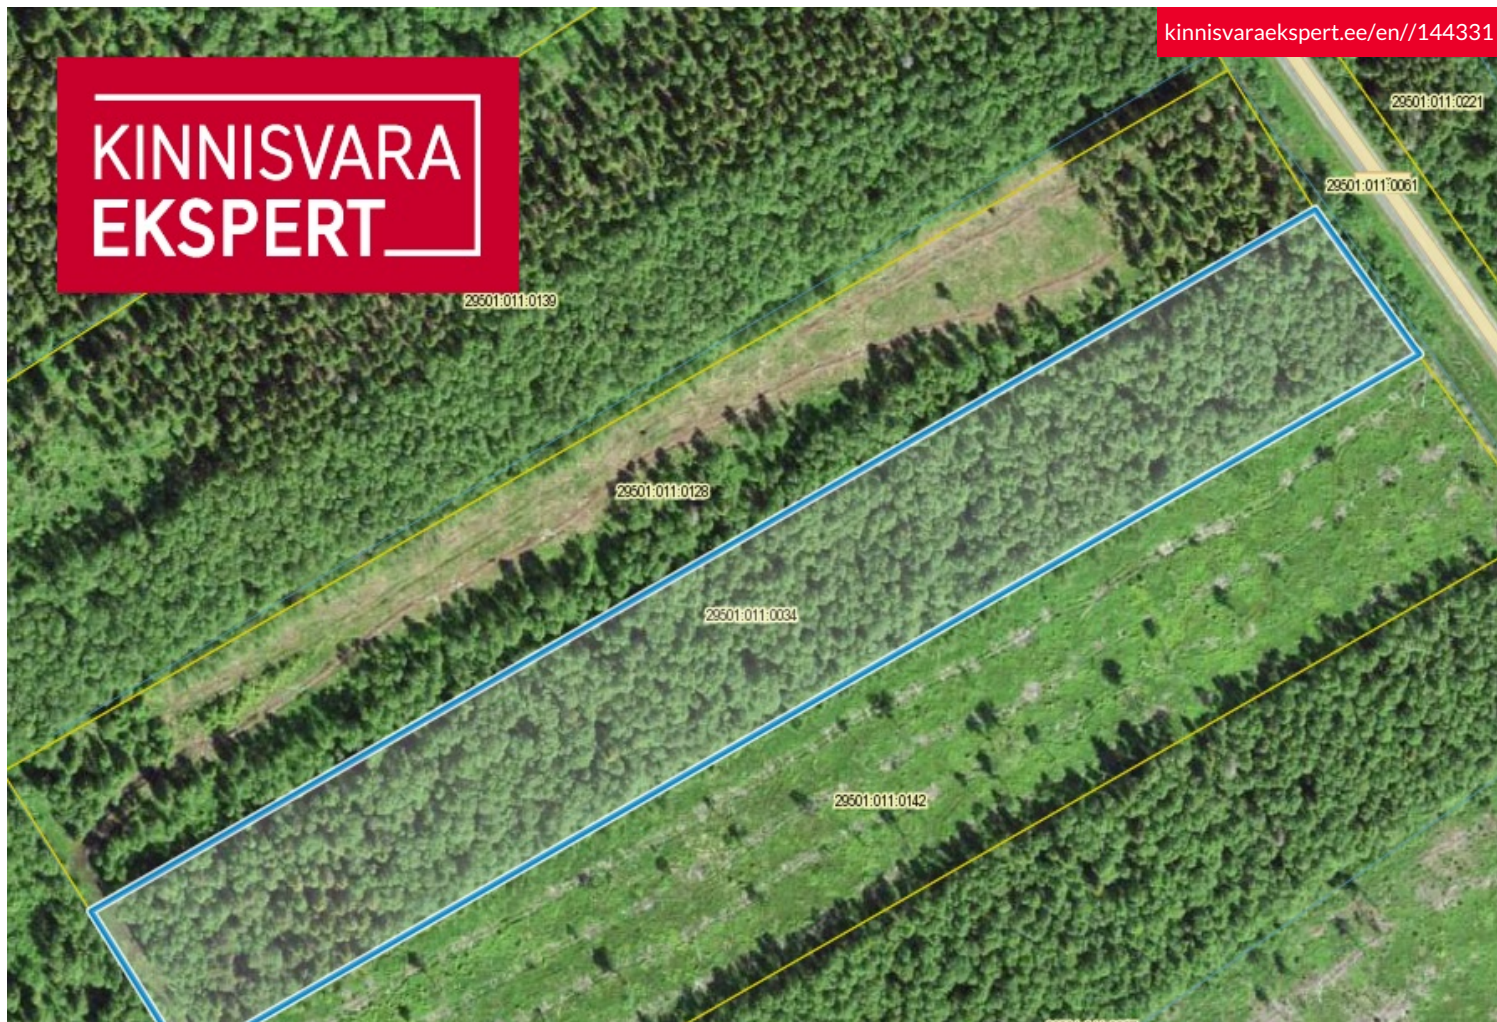

KINNISVARA EKSPERT

KINNISVARA
EKSPERT

KIIRPÄRING MAAKATASTRIST

Väljatrüki kuupäev 26.07.2023

Tunnus	29501:011:0034
Aadress	Kadarpiku mets 2
Sihinumbr	76421
Asustusüksus	Ohtu küla
Omavalitsus	Lääne-Harju vald
Maakond	Harju maakond
Registreerimise aeg	05. detsember 2001. a.
Muudatuste registreerimise aeg	16. detsember 2021. a.
Sihotstarve 1	Maatulundusmaa 100%
Sihotstarve 2	-
Sihotstarve 3	-
Pindala	2.58 ha
Ruumikuju pindala	2.58 ha
Haritav maa	-
Looduslik rohuma	-
Metsamaa	2.52 ha
Õuemaa	-
Muu maa	0.06 ha
Registriosa	4020102
MAASÜGEL	01. detsember 2000