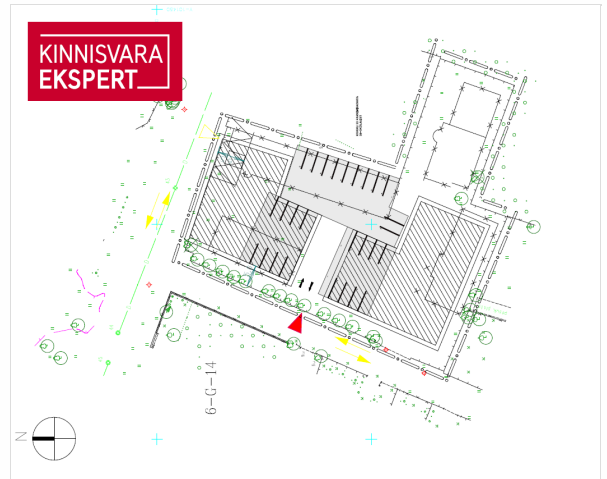

You can find more information at <http://www.kinnisvaraekspert.ee>

Location

Pärnu maakond, Pärnu linn, Pärnu linn

KINNISVARA EKSPERT

Korteri jaotus vastavalt Ehitiseasandele:

- 1 T 1 toaõnne, 4 lk ca 13 %
- 2 T 2 toaõnne, 12 lk ca 40 %
- 3 T 3 toaõnne, 11 lk ca 37 %
- 4 T 4 toaõnne, 3 lk ca 10 %