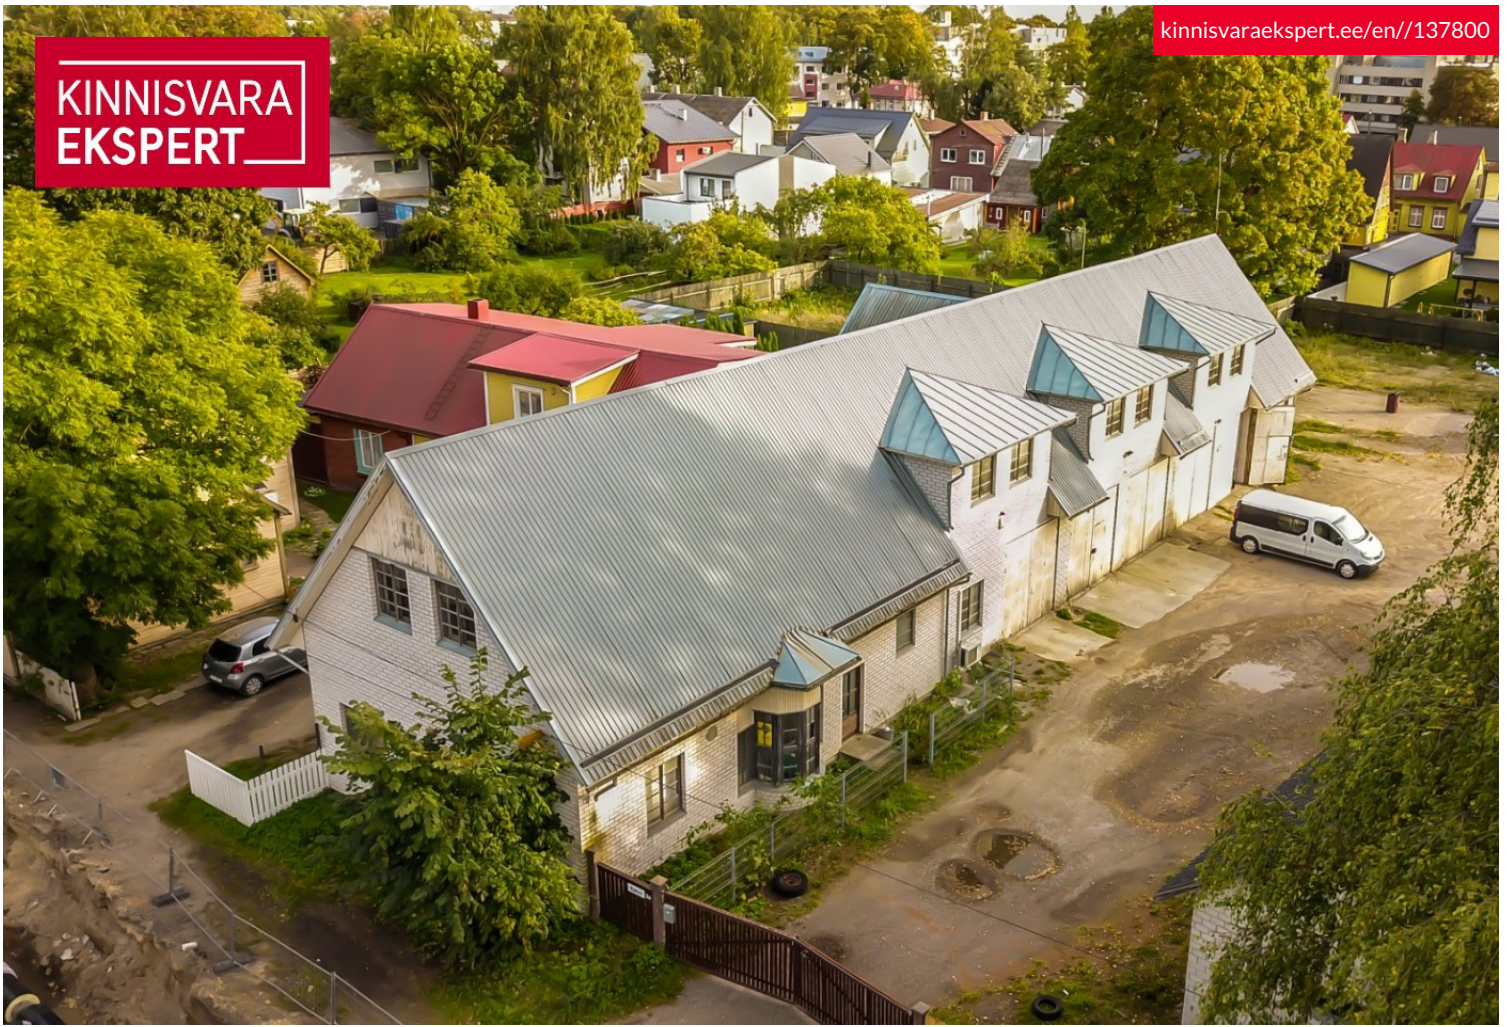

KINNISVARA
EKSPERT

KINNISVARA
EKSPERT

KINNISVARA
EKSPERT

KINNISVARA
EKSPERT

For sale residential land RÄHNI 2A

 Pärnu maakond, Pärnu linn, Pärnu linn

Korterelamute arendamiseks ideaalne kinnistu Pärnu kesklinnas

KRISTEL NOVEK

☎ +37256203454

☎ +3724420700

✉ kristel.novek@kinnisvaraekspert.ee

2989 m²
plot

450 000 € +km
150.55 € / m²

ID	137800
Plot	2989 m ²
Form of ownership	immovable
Cadastral register number:	<u>62511:157:8300</u>