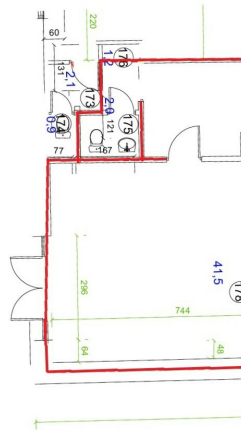

KINNISVARA
EKSPERT

KINNISVARA
EKSPERT

KINNISVARA
EKSPERT

KINNISVARA
EKSPERT

Rent bureau TULIKA TN 19, FLORA MAJA

📍 Harju maakond, Tallinn, Kristiine linnaosa

Üürile anda 1 korruse äripind Kristiine Keskuse lähedal!

☎ +3725652277

☎ +3726264250

✉ meelis.paeren@kinnisvaraekspert.ee

6 rooms	1/4 floor	90.3 m² total area	754 € + km 8.35 € / m²