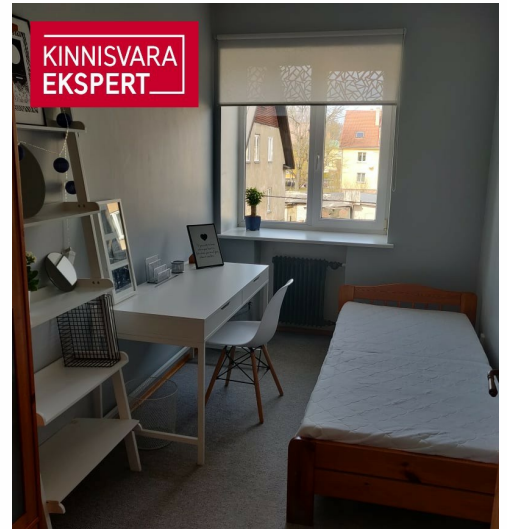

KINNISVARA
EKSPERT

KINNISVARA
EKSPERT

KINNISVARA
EKSPERT

KINNISVARA
EKSPERT

Rent apartment SÖÖDI 6

📍 Harju maakond, Tallinn, Põhja-Tallinna linnaosa

IMBI HELM

☎ +3725122130