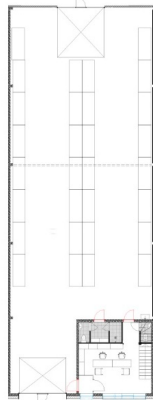

You can find more information at <http://www.kinnisvaraekspert.ee>

Location

📍Harju maakond, Tallinn, Haabersti linnaosa

KINNISVARA EKSPERT

Büroo ja muud ruumid: 72.6 m²
 Büroo ja muud ruumid: 8.4 €/m²
 Ladu/tootmine: 347.2 m²
 Ladu/tootmine: 7.3 €/m²
 Üldpindala: 419.8 m²
 Hind : 7.5 eur/m²
 Hind: 3148.50 €