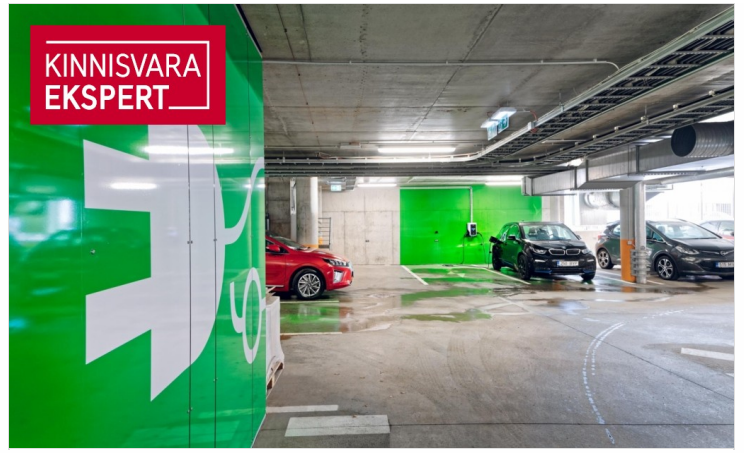

Sinu kinnisvara-partner

30
aastat

KINNISVARA EKSPERT

Argo Vörk
+372 534 33255
argo.vork@kinnisvaraekspert.ee

Usalda oma kinnisvaratehing meie hoolde