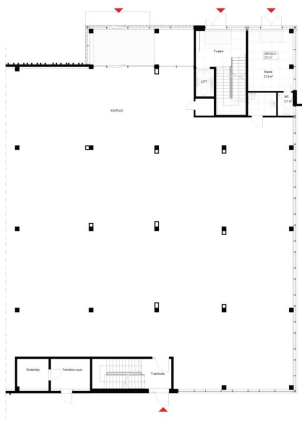

KINNISVARA
EKSPERT