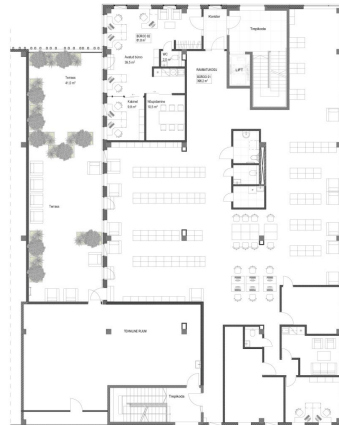

KINNISVARA
EKSPERT