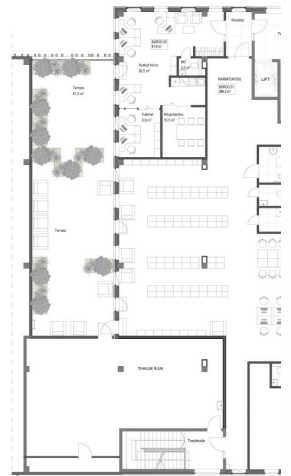

KINNISVARA
EKSPERT

KINNISVARA
EKSPERT

KINNISVARA
EKSPERT

Rent trade METSÄ 26

Pärnu maakond, Pärnu linn, Mai

Mai ärimaja - uus A-energiaklassi ärihoone Papiniidus

☎ +3725058832

☎ +3724420700

✉ janno.peterson@kinnisvaraekspert.ee

1 rooms	1/3 floor	24.2 m² total area	485 € + km 20.04 € / m²