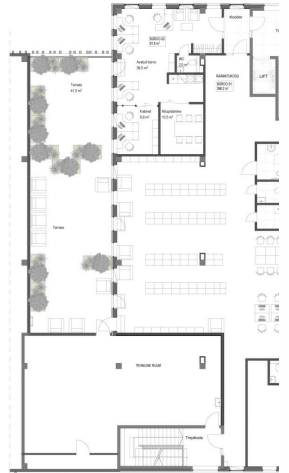

KINNISVARA
EKSPERT

KINNISVARA
EKSPERT

KINNISVARA
EKSPERT

KINNISVARA
EKSPERT

Rent trade METSÄ 26

Pärnu maakond, Pärnu linn, Mai

Mai ärimaja - uus A-energiaklassi ärihoone Papiniidus

☎ +3725058832

☎ +3724420700

✉ janno.peterson@kinnisvaraekspert.ee

1 rooms	1/3 floor	24.2 m² total area	485 € +km 20.04 € / m²