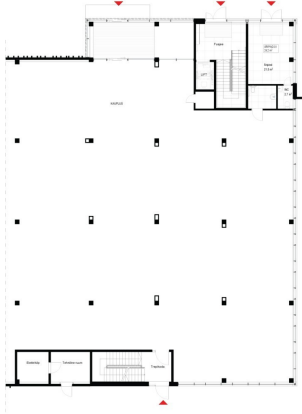

KINNISVARA
EKSPERT