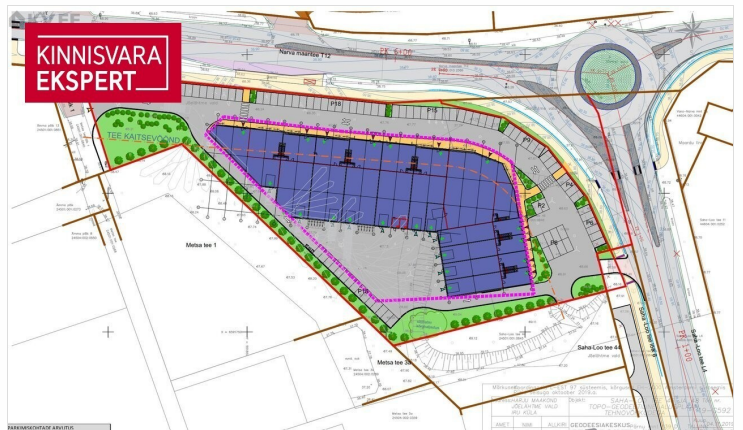

KINNISVARA
EKSPERT

KINNISVARA
EKSPERT