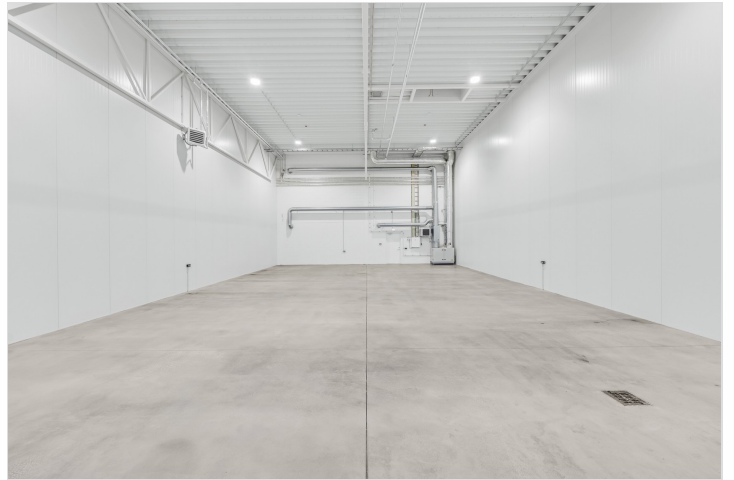

KINNISVARA
EKSPERT

KINNISVARA
EKSPERT