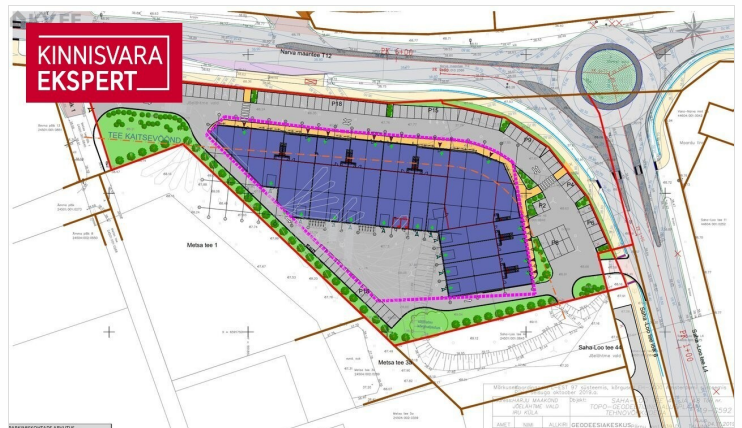

KINNISVARA EKSPERT

Sinu kinnisvara-partner

Katrin Kurm
+372 502 6897
katrin.kurm@kinnisvaraekspert.ee

KINNISVARA EKSPERT