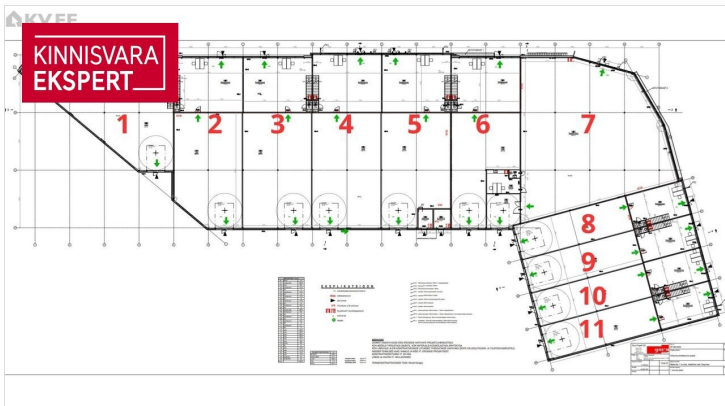

KINNISVARA EKSPERT

Sinu kinnisvara-partner

Katrin Kurm
+372 502 6897
katrin.kurm@kinnisvaraekspert.ee

KINNISVARA EKSPERT