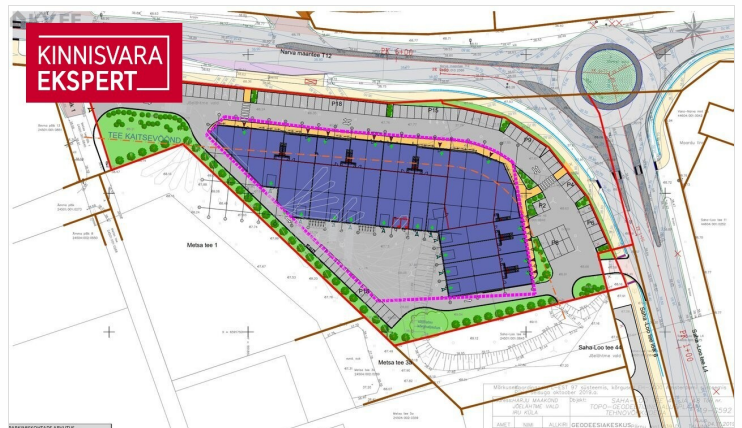

KINNISVARA EKSPERT

Sinu kinnisvara-partner

Katrin Kurm
+372 502 6897
katrin.kurm@kinnisvaraekspert.ee

KINNISVARA EKSPERT