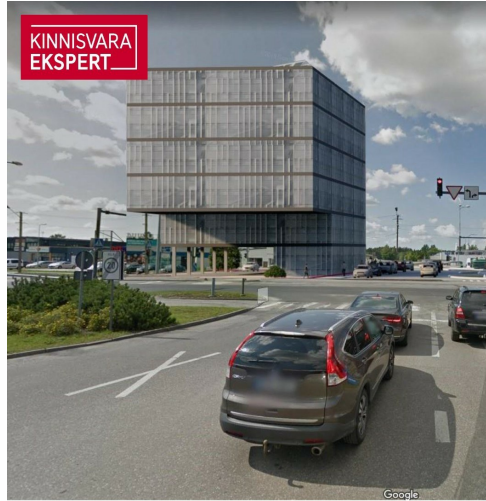

KINNISVARA  
EKSPERT

KINNISVARA  
EKSPERT

KINNISVARA  
EKSPERT

VAADE KAGUST, KAUBAM

KINNISVARA  
EKSPERT

VAADE KIRDEST, PAPIINIIDU TÄN

## Location

📍Pärnu maakond, Pärnu linn, Mai

VAADE KAGUST, KAUBAMAJAJA POOLT

VAADE KIRDEST, PAPIINIIDU TÄNAVALT