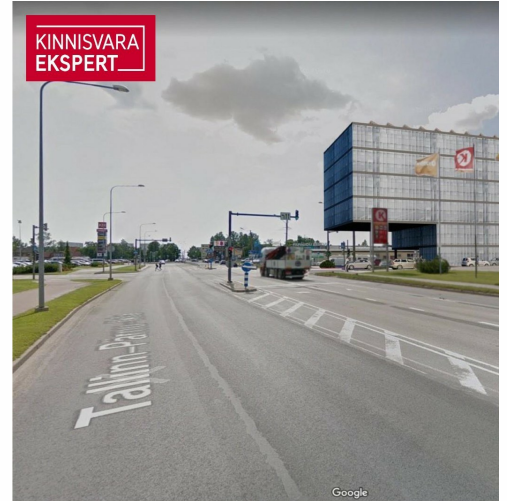

KINNISVARA  
EKSPERT

KINNISVARA  
EKSPERT

KINNISVARA  
EKSPERT

VAADE KAGUST, KAUBAM

KINNISVARA  
EKSPERT

VAADE KIRDEST, PAPIINIIDU TÄN

## Location

📍Pärnu maakond, Pärnu linn, Mai

VAADE KAGUST, KAUBAMAJAJA POOLT

VAADE KIRDEST, PAPIINIIDU TÄNAVALT