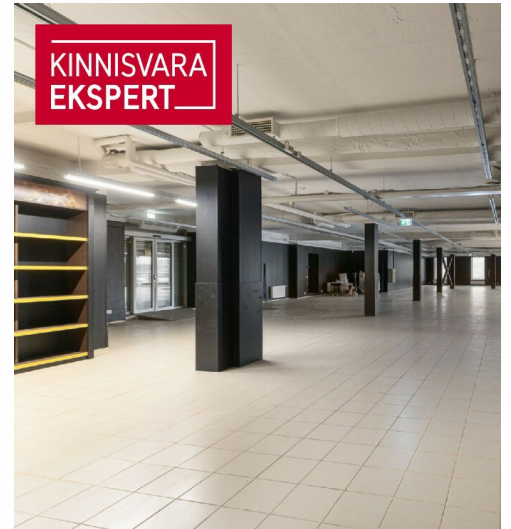

KINNISVARA
EKSPERT

KINNISVARA
EKSPERT

KINNISVARA
EKSPERT

KINNISVARA
EKSPERT

For sale trade UUS-SADAMA 25

📍 Harju maakond, Tallinn, Kesklinna linnaosa

MEELIS PÄEREN

☎ +3725652277