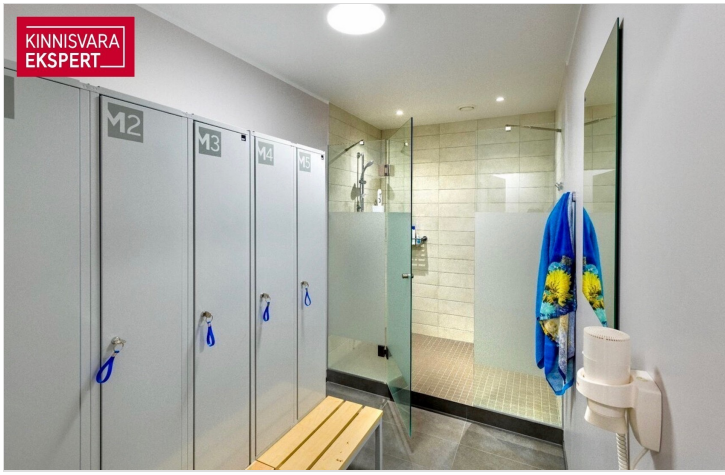

KINNISVARA EKSPERT

Sinu kinnisvara-partner

30 aastat **KINNISVARA EKSPERT**

Argo Vörk
+372 534 33255
argo.vork@kinnisvaraekspert.ee

Usalda oma kinnisvaratehing meie hoolde