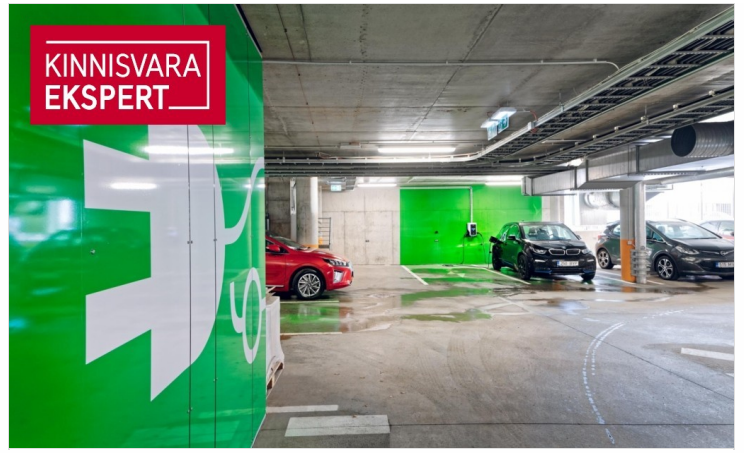

KINNISVARA EKSPERT

Sinu kinnisvara-partner

30 aastat **KINNISVARA EKSPERT**

Argo Vörk
+372 534 33255
argo.vork@kinnisvaraekspert.ee

Usalda oma kinnisvaratehing meie hoolde