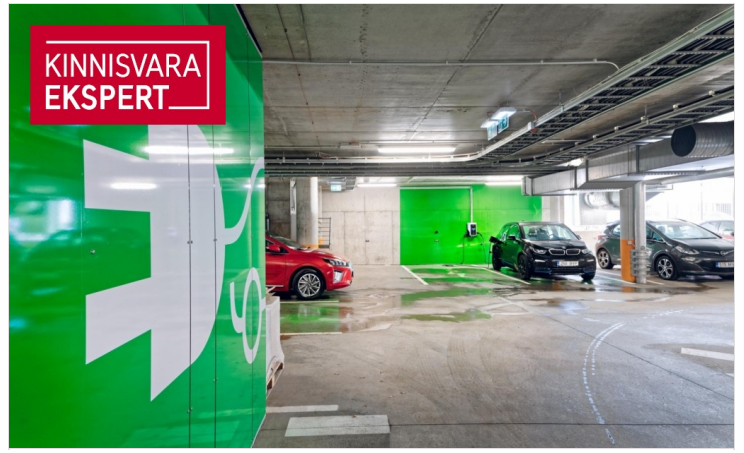

Sinu kinnisvara-partner

30 aastat **KINNISVARA EKSPERT**

Argo Vörk
+372 534 33255
argo.vork@kinnisvaraekspert.ee

Usalda oma kinnisvaratehing meie hoolde