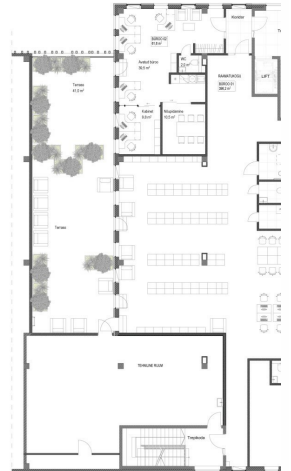

KINNISVARA
EKSPERT

KINNISVARA
EKSPERT

KINNISVARA
EKSPERT

KINNISVARA
EKSPERT

Rent bureau METSÄ 26

Pärnu maakond, Pärnu linn, Mai

Mai ärimaja - uus A-energiaklassi ärihoone Papiniidus

☎ +3725058832

☎ +3724420700

✉ janno.peterson@kinnisvaraekspert.ee

2 rooms	3/3 floor	26.3 m² total area	315 € + km 11.98 € / m²