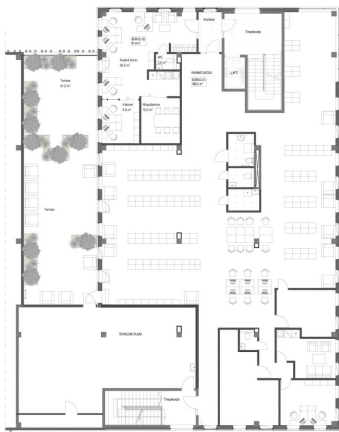

MAI ÄRIMAJA

kinnisvaraekspert.ee/metsa26