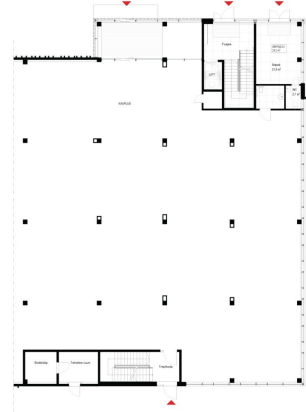

MAI ÄRIMAJA

kinnisvaraekspert.ee/metsa26