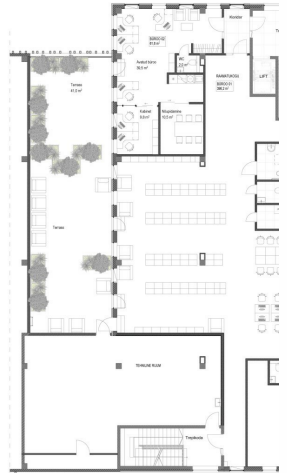

KINNISVARA
EKSPERT

KINNISVARA
EKSPERT

KINNISVARA
EKSPERT

KINNISVARA
EKSPERT

Rent trade METSÄ 26

Pärnu maakond, Pärnu linn, Mai

Mai ärimaja - uus A-energiaklassi ärihoone Papiniidus

+3725058832

+3724420700

janno.peterson@kinnisvaraekspert.ee

1 rooms	1/3 floor	24.2 m² total area	485 € + km 20.04 € / m²