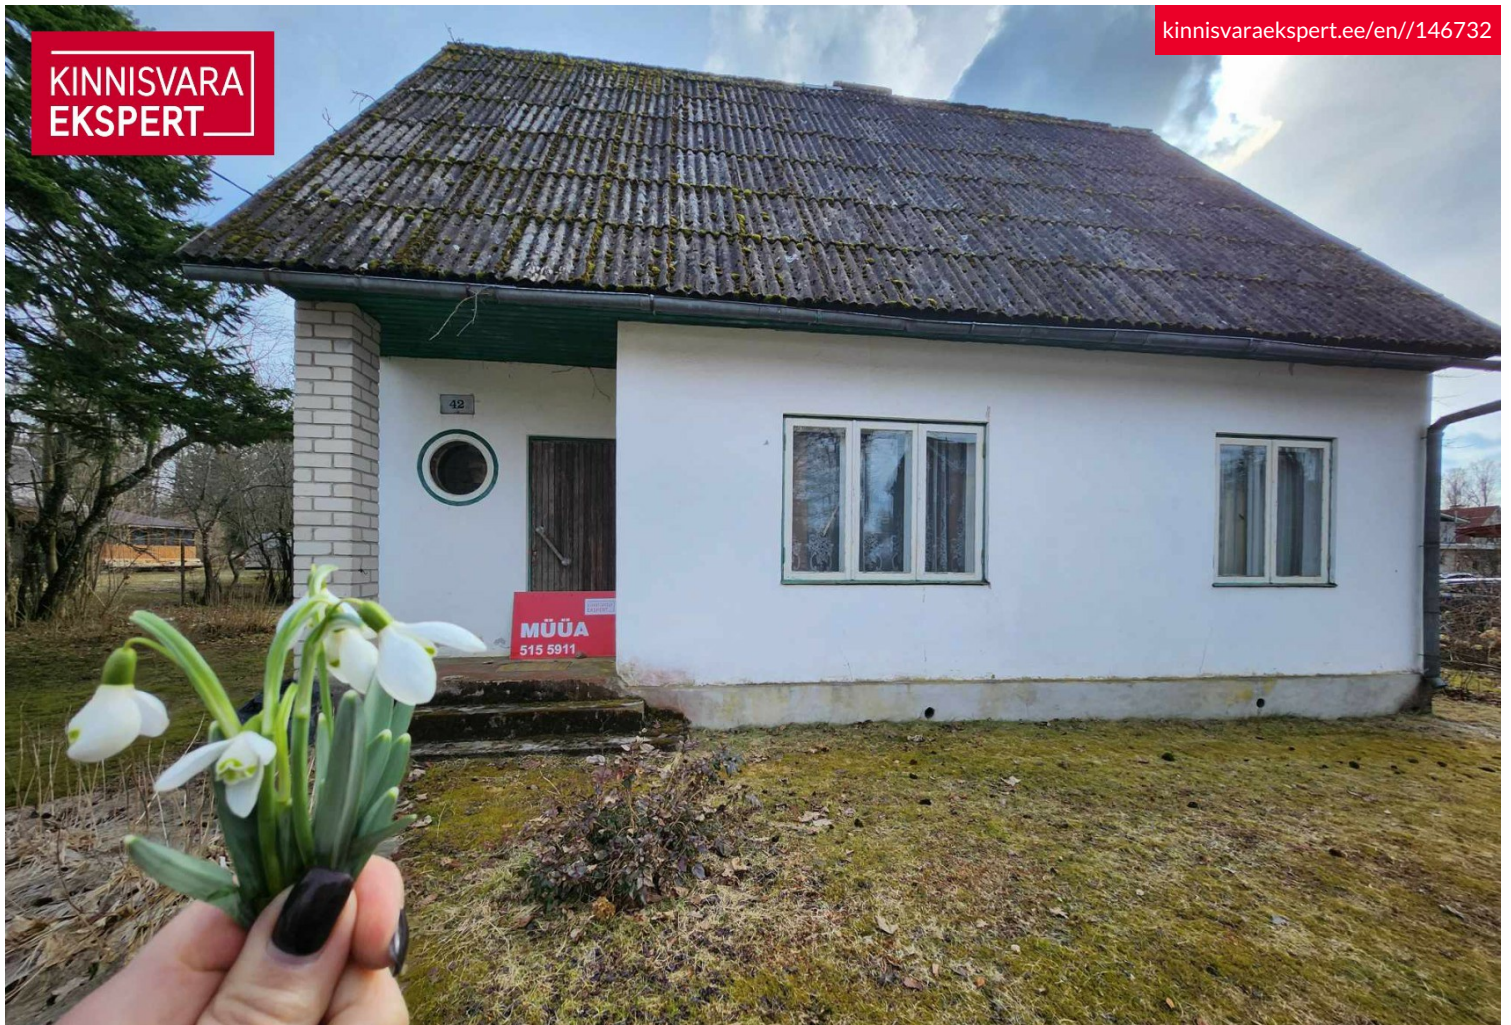

KINNISVARA
EKSPERT