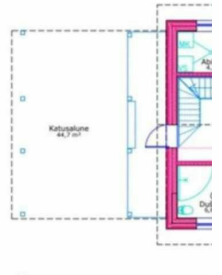

For sale house PIKK TN 42

Pärnu maakond, Põhja-Pärnumaa vald, Väandra alev

Osta keset kaunist alevit armas väike maja.