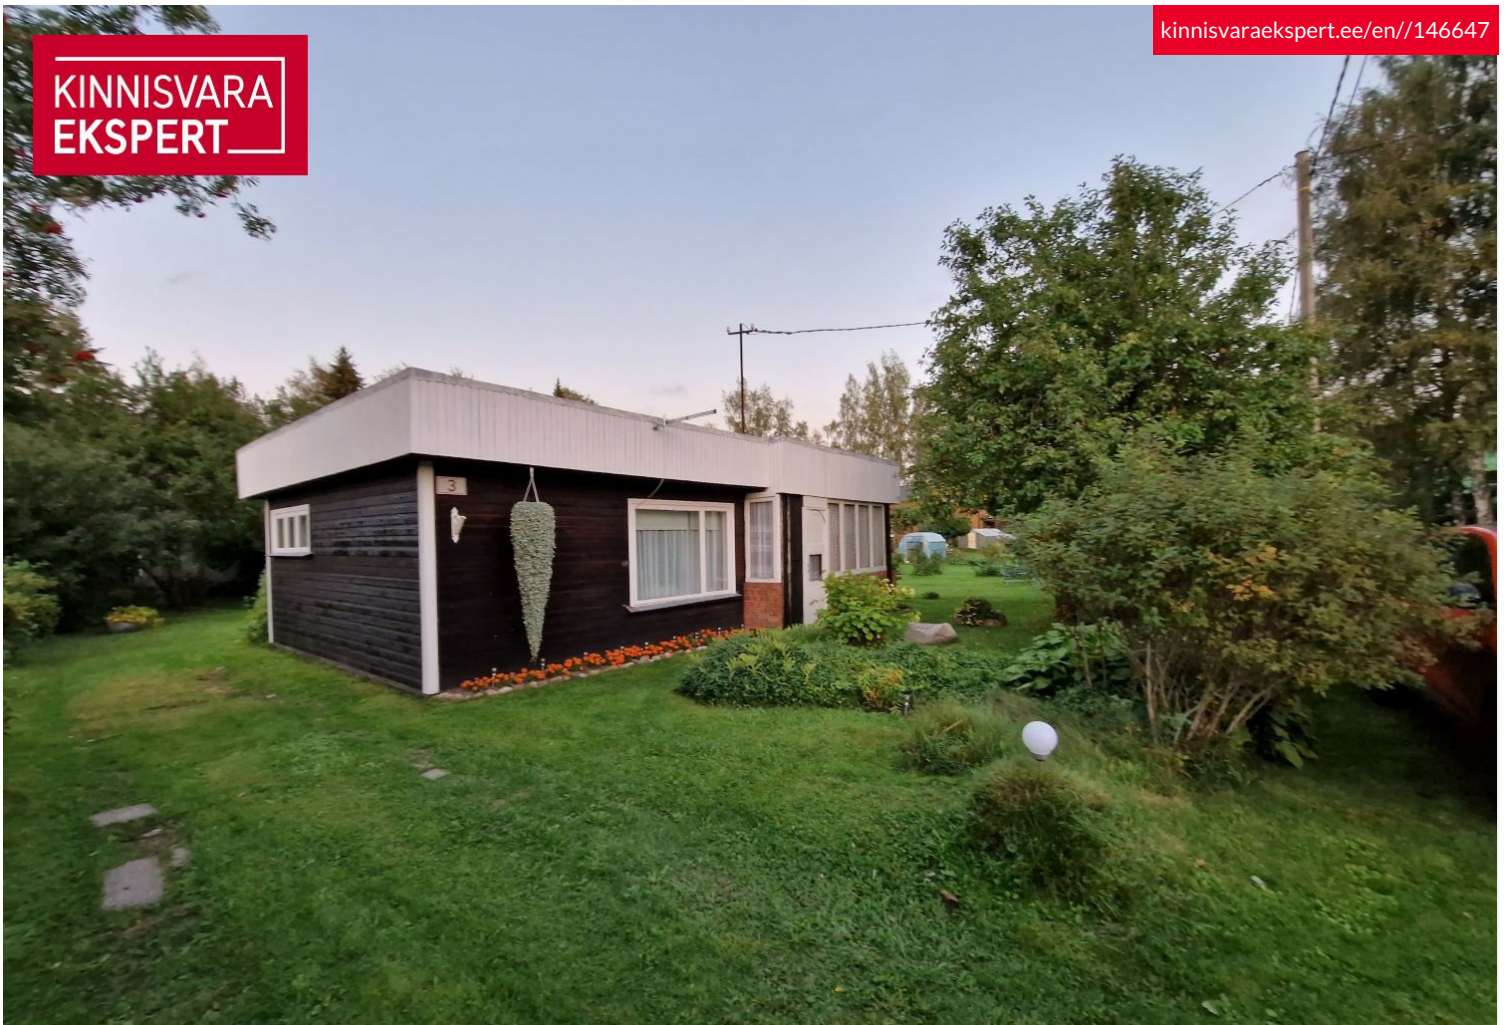

KINNISVARA
EKSPERT

KINNISVARA
EKSPERT

KINNISVARA
EKSPERT

KINNISVARA
EKSPERT

For sale cottage KARU

📍 Pärnu maakond, Tori vald, Sindi linn

Autentne suvila keset linna!

3	1.	39 m ²	700 m ²	57 000 €
rooms	floors	total area	plot	1 461.54 € / m ²

KRISTEL SAAT

☎ +37253422065

☎ +3724420700

✉ kristel.saat@kinnisvaraekspert.ee

ID	146647
Rooms	3
Total area	39 m ²
Plot	700 m ²
Form of ownership	immovable
Condition	completed
Year of construction	1980
Floors	1
Building material	wood
Cadastral register number:	<u>74101:002:0031</u>