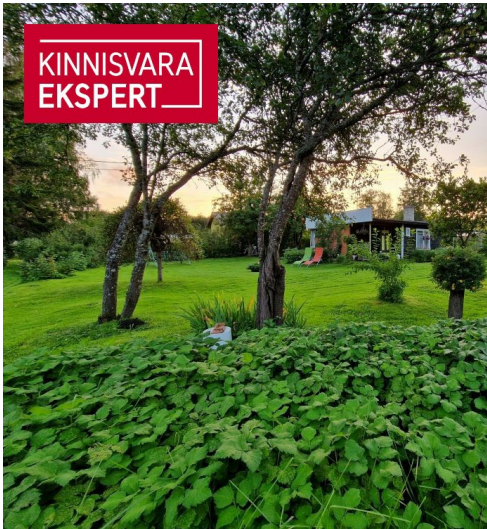

KINNISVARA
EKSPERT

KINNISVARA
EKSPERT

KINNISVARA
EKSPERT

KINNISVARA
EKSPERT

For sale cottage KARU

📍 Pärnu maakond, Tori vald, Sindi linn

Autentne suvila keset linna!

3	1.	39 m ²	700 m ²	57 000 €
rooms	floors	total area	plot	1 461.54 € / m ²