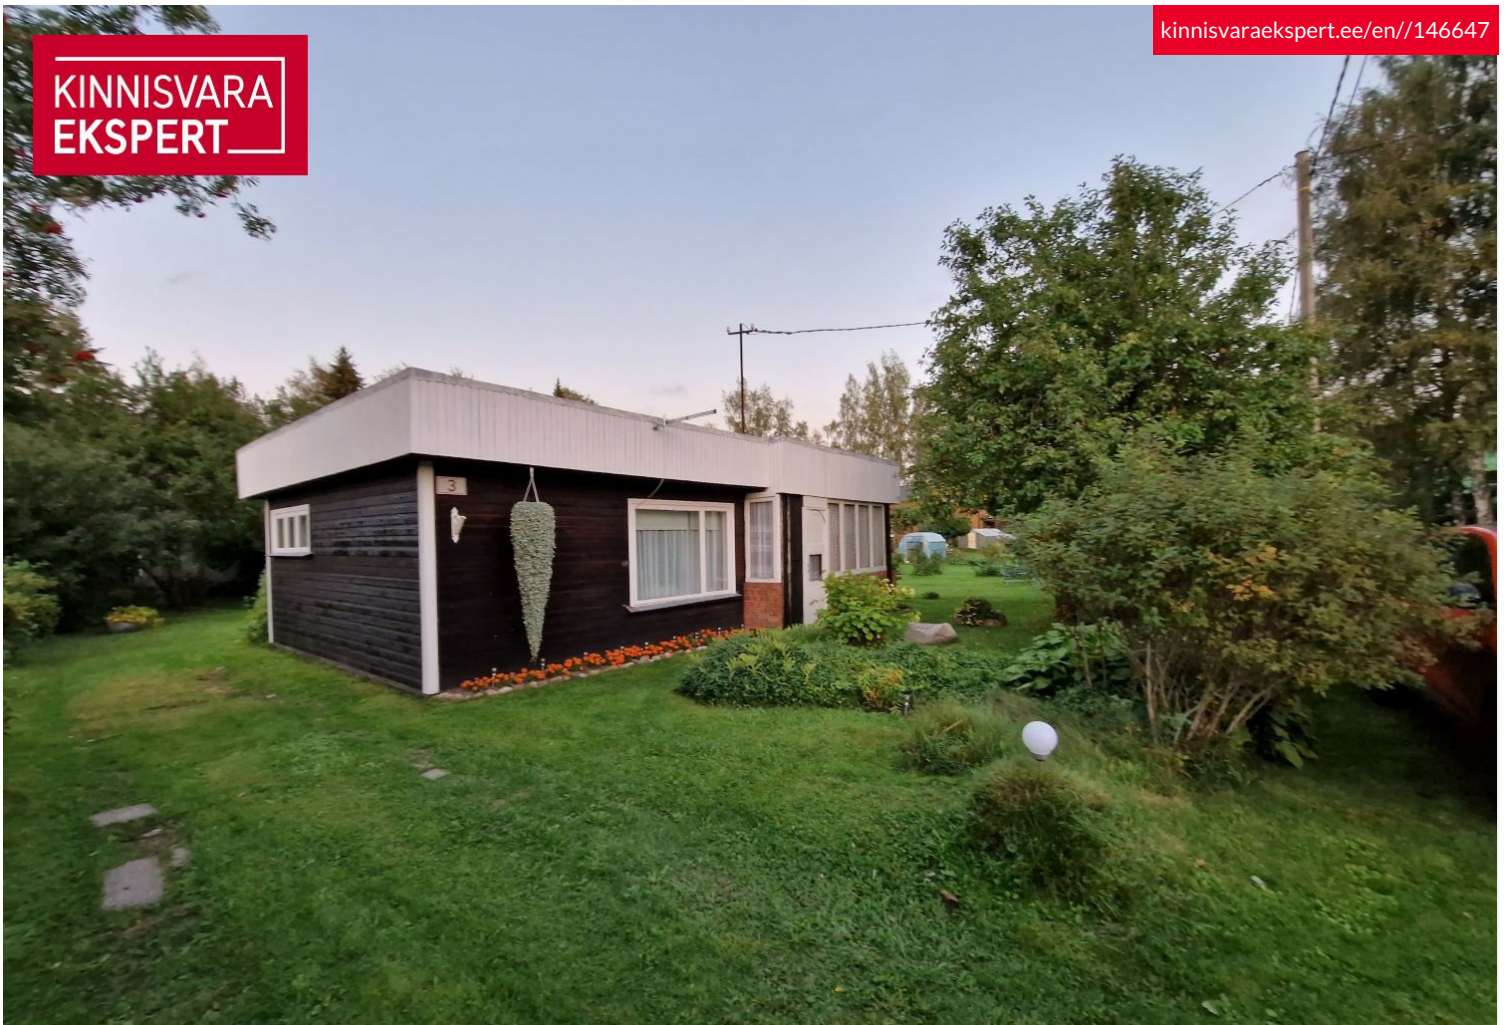

KINNISVARA
EKSPERT

KINNISVARA
EKSPERT

KINNISVARA
EKSPERT

KINNISVARA
EKSPERT

For sale cottage KARU

 Pärnu maakond, Tori vald, Sindi linn

Autentne suvila keset linna!

3	1.	39 m ²	700 m ²	57 000 €
rooms	floors	total area	plot	1 461.54 € / m ²

KRISTEL SAAT

☎ +37253422065

☎ +3724420700

✉ kristel.saat@kinnisvaraekspert.ee

ID	146647
Rooms	3
Total area	39 m ²
Plot	700 m ²
Form of ownership	immovable
Condition	completed
Year of construction	1980
Floors	1
Building material	wood
Cadastral register number:	<u>74101:002:0031</u>