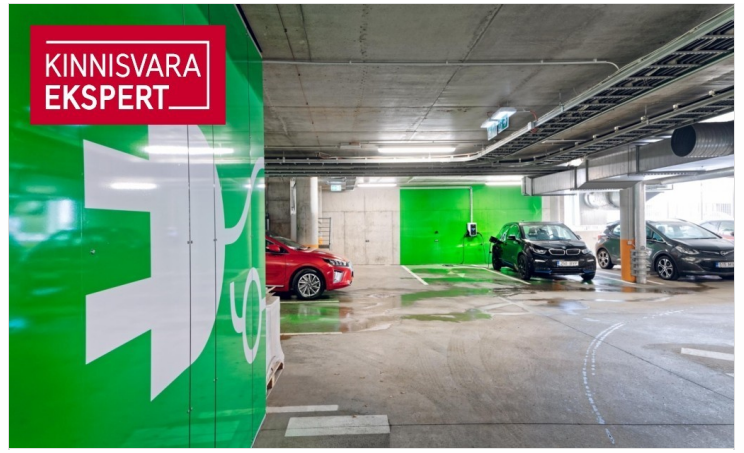

Sinu kinnisvara-partner

Argo Vörk
+372 534 33255
argo.vork@kinnisvaraekspert.ee

30
aastat **KINNISVARA EKSPERT**

Usalda oma kinnisvaratehing meie hoolde