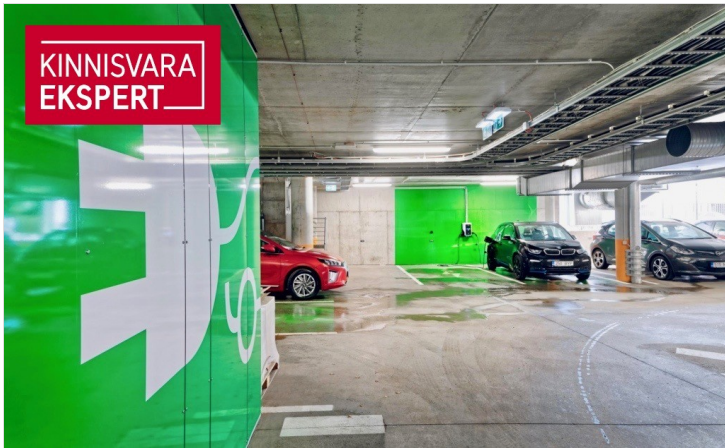

Sinu kinnisvara-partner

Argo Vörk
+372 534 33255
argo.vork@kinnisvaraekspert.ee

30
aastat **KINNISVARA EKSPERT**

Usalda oma kinnisvaratehing meie hoolde