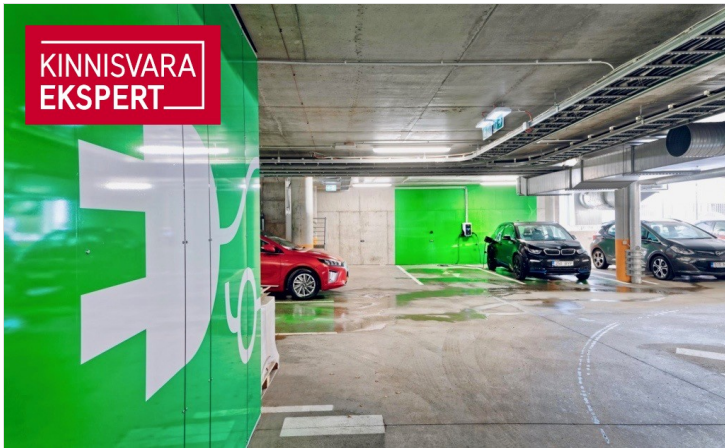

KINNISVARA EKSPERT

Sinu kinnisvara-partner

30 aastat **KINNISVARA EKSPERT**

Argo Vörk
+372 534 33255
argo.vork@kinnisvaraekspert.ee

Usalda oma kinnisvaratehing meie hoolde