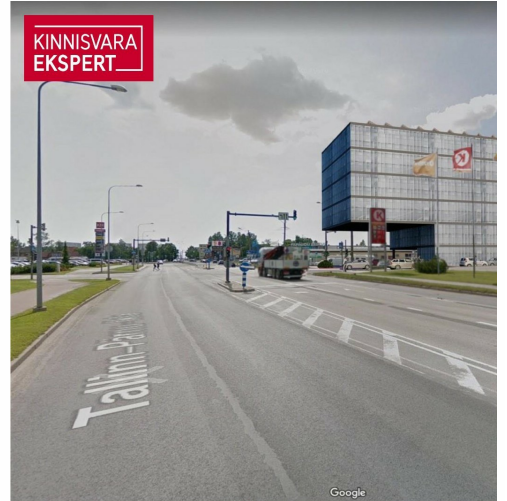

KINNISVARA
EKSPERT

KINNISVARA
EKSPERT

KINNISVARA
EKSPERT

VAADE KAGUST, KAUBAM

KINNISVARA
EKSPERT

VAADE KIRDEST, PAPIINIIDU TÄN

For sale trade PAPINIIDU 17A

📍 Pärnu maakond, Pärnu linn, Mai

You can find more information at <http://www.kinnisvaraekspert.ee>

Location

📍Pärnu maakond, Pärnu linn, Mai

VAADE KAGUST, KAUBAMAJAJA POOLT

VAADE KIRDEST, PAPIINIIDU TÄNAVALT