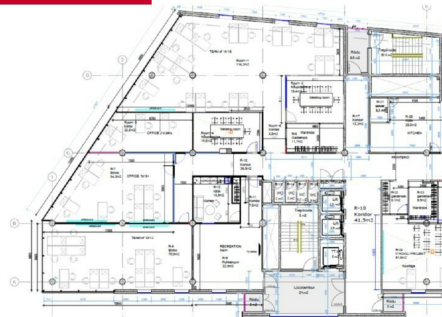

KINNISVARA
EKSPERT