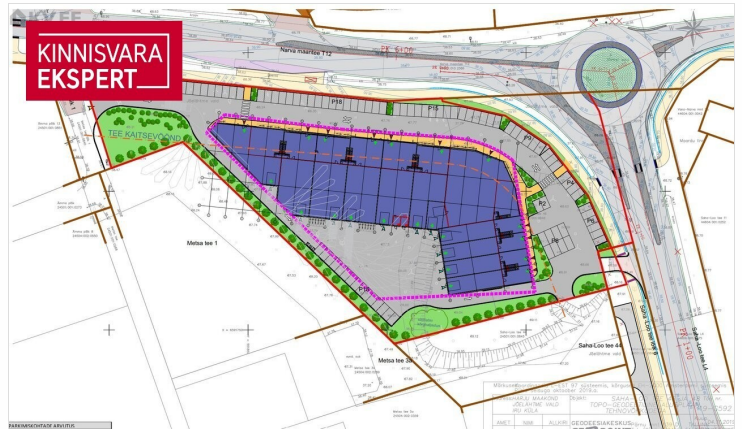

KINNISVARA EKSPERT

Sinu kinnisvara-partner

Katrin Kurm
+372 502 6897
katrin.kurm@kinnisvaraekspert.ee

KINNISVARA EKSPERT