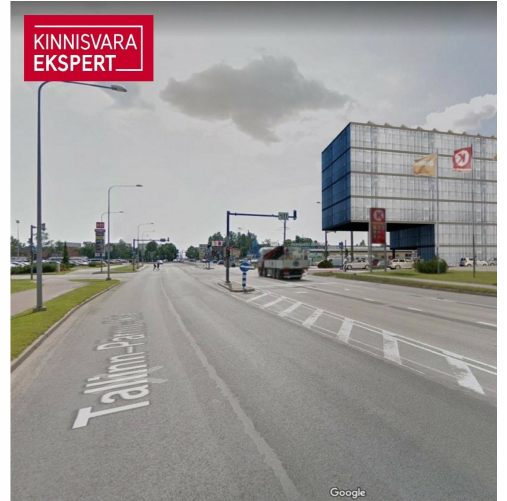

KINNISVARA
EKSPERT

KINNISVARA
EKSPERT

KINNISVARA
EKSPERT

VAADE KAGUST, KAUBAM

KINNISVARA
EKSPERT

VAADE KIRDEST, PAPIINIIDU TÄN

For sale trade PAPINIIDU 17A

📍 Pärnu maakond, Pärnu linn, Mai

You can find more information at <http://www.kinnisvaraekspert.ee>

Location

📍Pärnu maakond, Pärnu linn, Mai

VAADE KAGUST, KAUBAMAJAKA POOLT

VAADE KIRDEST, PAPIINIIDU TÄNAVALT