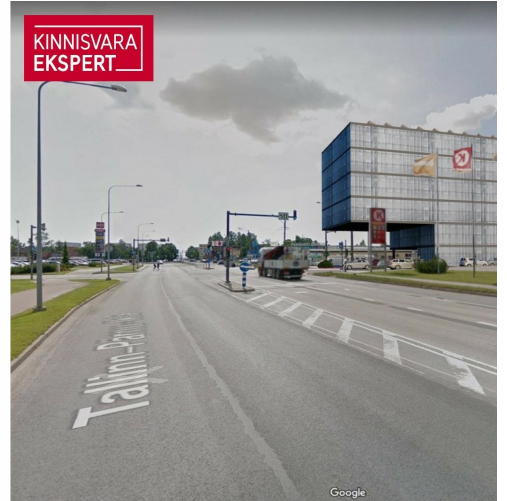

KINNISVARA  
EKSPERT

KINNISVARA  
EKSPERT

KINNISVARA  
EKSPERT

VAADE KAGUST, KAUBAM

KINNISVARA  
EKSPERT

VAADE KIRDEST, PAPIINIIDU TÄN

## Location

📍Pärnu maakond, Pärnu linn, Mai

VAADE KAGUST, KAUBAMAJAJA POOLT

VAADE KIRDEST, PAPIINIIDU TÄNAVALT