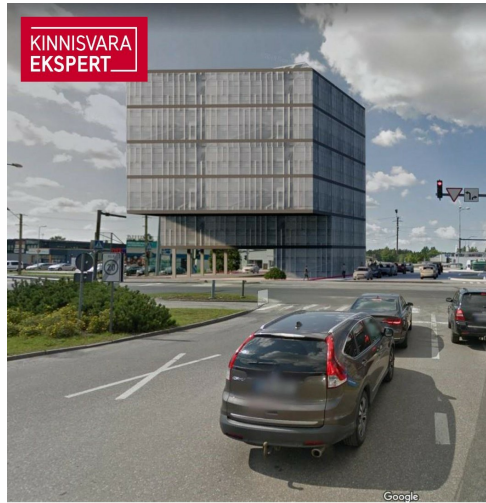

KINNISVARA  
EKSPERT

KINNISVARA  
EKSPERT

KINNISVARA  
EKSPERT

VAADE KAGUST, KAUBAM

KINNISVARA  
EKSPERT

VAADE KIRDEST, PAPIINIIDU TÄN

# For sale business land PAPINIIDU 17A

📍 Pärnu maakond, Pärnu linn, Papiniidu

Arendusprojekt või toimiv ärimaja Pärnu parimas äripiirkonnas!

MEELIS TAMMER

1837 m<sup>2</sup>  
plot

1 290 000 € +km  
702.23 € / m<sup>2</sup>

## Location

Pärnu maakond, Pärnu linn, Papiniidu

VAADE KAGUST, KAUBAMAJAKA POOLT

VAADE KIRDEST, PAPIINIIDU TÄNAVALT