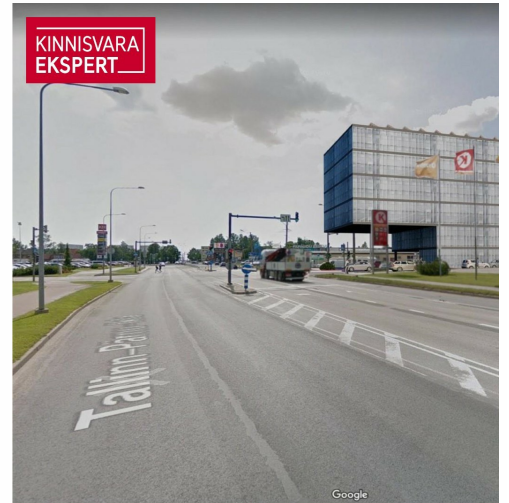

KINNISVARA  
EKSPERT

KINNISVARA  
EKSPERT

KINNISVARA  
EKSPERT

VAADE KAGUST, KAUBAM

KINNISVARA  
EKSPERT

VAADE KIRDEST, PAPIINIIDU TÄN

# For sale business land PAPINIIDU 17A

📍 Pärnu maakond, Pärnu linn, Papiniidu

Arendusprojekt või toimiv ärimaja Pärnu parimas äripiirkonnas!

MEELIS TAMMER

1837 m<sup>2</sup>  
plot

1 290 000 € +km  
702.23 € / m<sup>2</sup>

## Location

Pärnu maakond, Pärnu linn, Papiniidu

VAADE KAGUST, KAUBAMAJAKA POOLT

VAADE KIRDEST, PAPIINIIDU TÄNAVALT