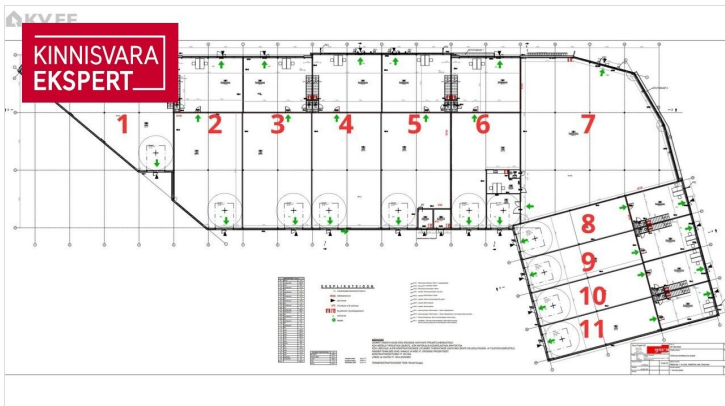

KINNISVARA EKSPERT

Sinu kinnisvara-partner

Katrin Kurm
+372 502 6897
katrin.kurm@kinnisvaraekspert.ee

KINNISVARA EKSPERT