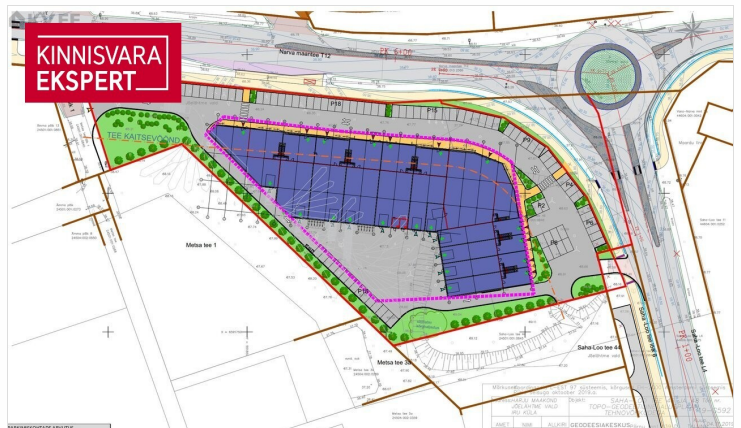

KINNISVARA EKSPERT

Sinu kinnisvara-partner

Katrin Kurm
+372 502 6897
katrin.kurm@kinnisvaraekspert.ee

KINNISVARA EKSPERT