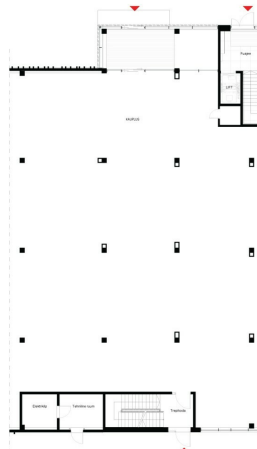

KINNISVARA
EKSPERT