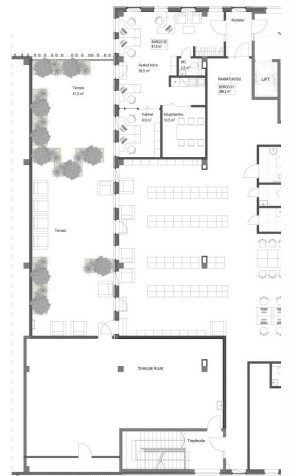

KINNISVARA
EKSPERT

KINNISVARA
EKSPERT

KINNISVARA
EKSPERT

KINNISVARA
EKSPERT

Rent bureau METSÄ 26

Pärnu maakond, Pärnu linn, Mai

Mai ärimaja - uus A-energiaklassi ärihoone Papiniidus

☎ +3725058832

☎ +3724420700

✉ janno.peterson@kinnisvaraekspert.ee

2 rooms	3/3 floor	51.1 m² total area	595 € + km 11.64 € / m²