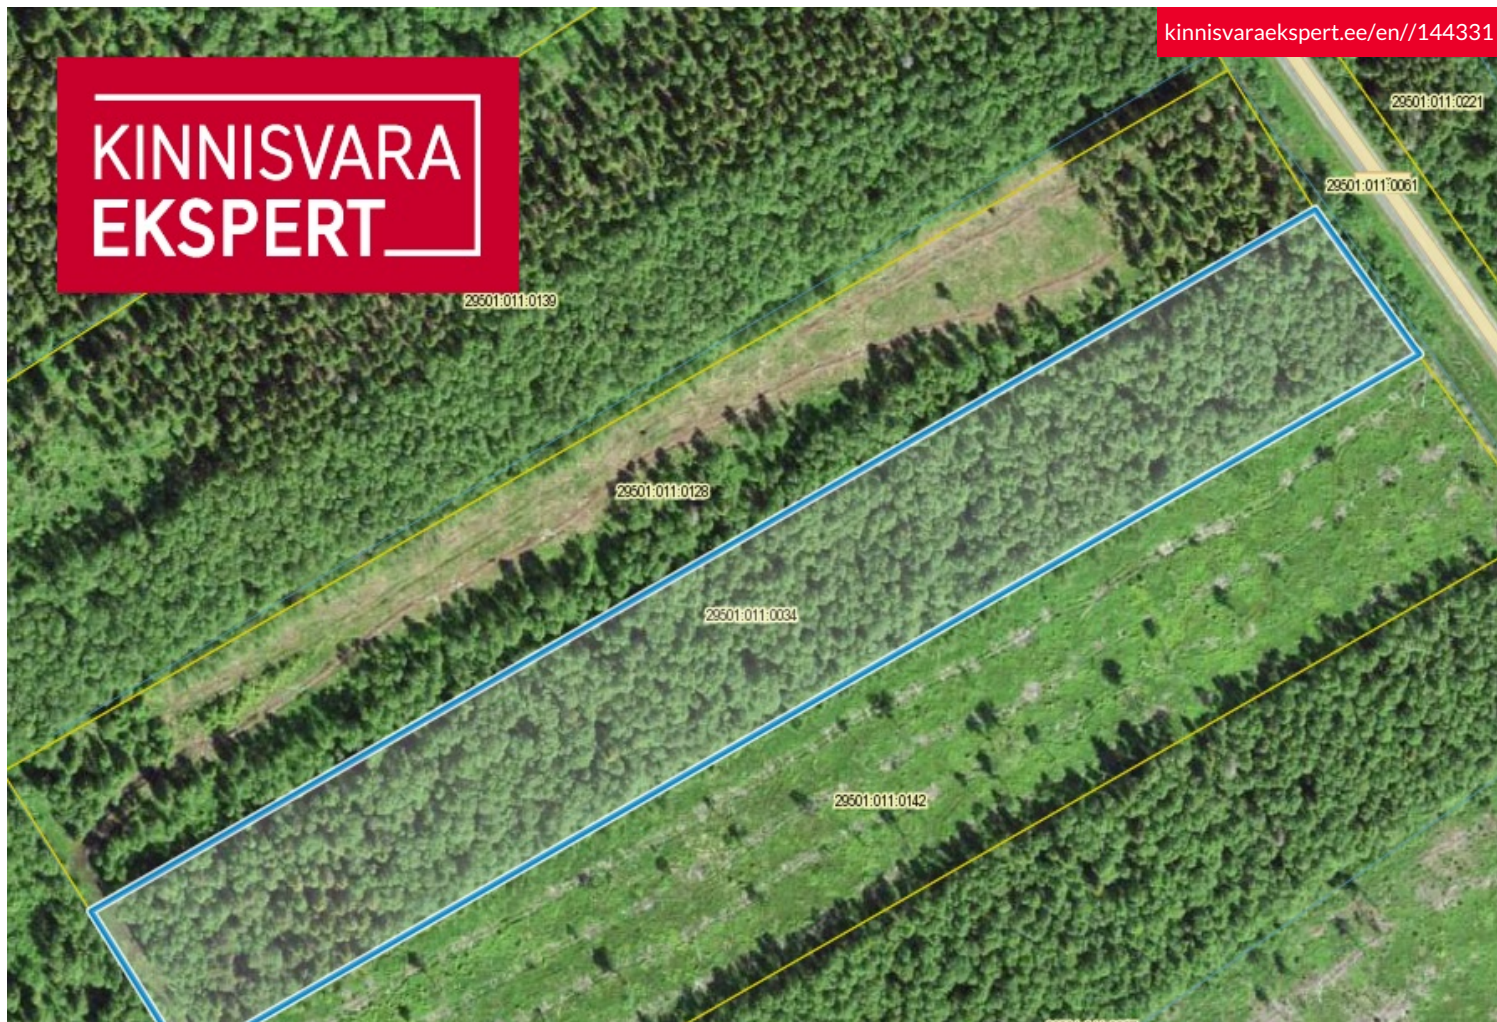

## KINNISVARA EKSPERT KIIRPÄRING MAAKATASTRIST

Kiirpõrg maakatastrist

Väljatrüki kuupäev 26.07.2023

Tunnus	29501:011:0034
Aadress	Kadarpiku mets 2
Sihinumbr	76421
Asustusüksus	Ohtu küla
Omavalitsus	Lääne-Harju vald
Maakond	Harju maakond
Registreerimise aeg	05. detsember 2001. a.
Muudatuste registreerimise aeg	16. detsember 2021. a.
Sihotstarve 1	Maatulundusmaa 100%
Sihotstarve 2	-
Sihotstarve 3	-
Pindala	2.58 ha
Ruumikuju pindala	2.58 ha
Haritav maa	-
Looduslik rohuma	-
Metsamaa	2.52 ha
Õuemaa	-
Muu maa	0.06 ha
Registriosa	4020102
MAAKATASTRIS	01. detsember 2000