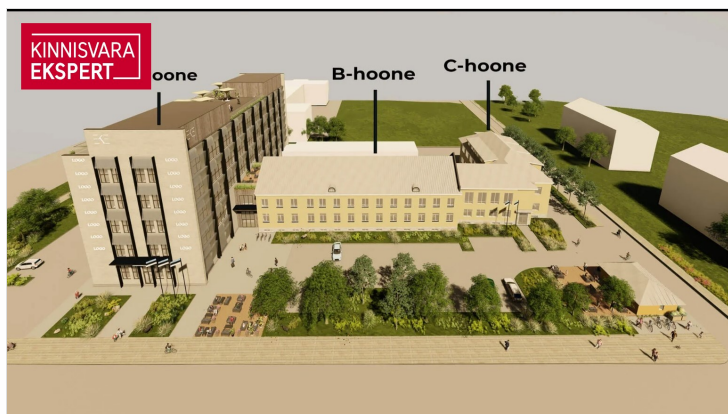

KINNISVARA
EKSPERT

A-hoone B-hoone C-hoone