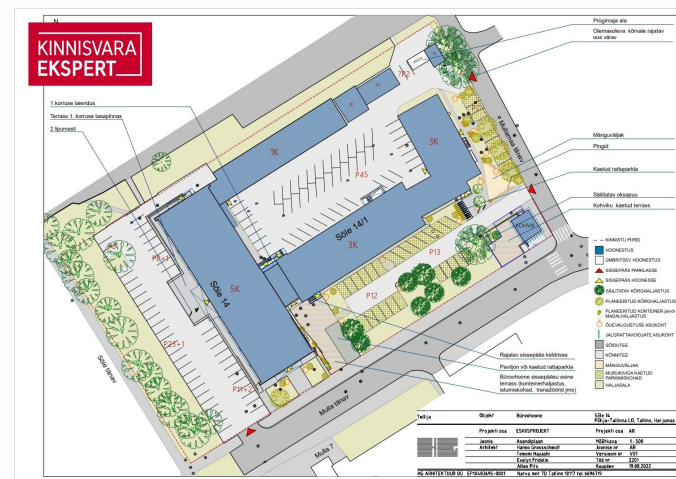

KINNISVARA
EKSPERT