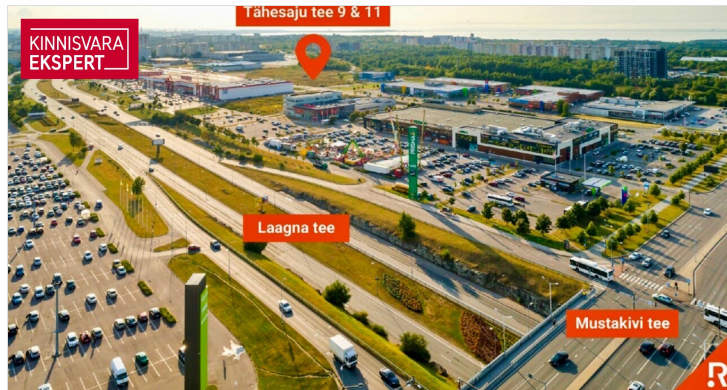

KINNISVARA EKSPERT

Sinu kinnisvara-partner

30 aastat **KINNISVARA EKSPERT**

Argo Vörk
+372 534 33255
argo.vork@kinnisvaraekspert.ee

Usalda oma kinnisvaratehing meie hoolde