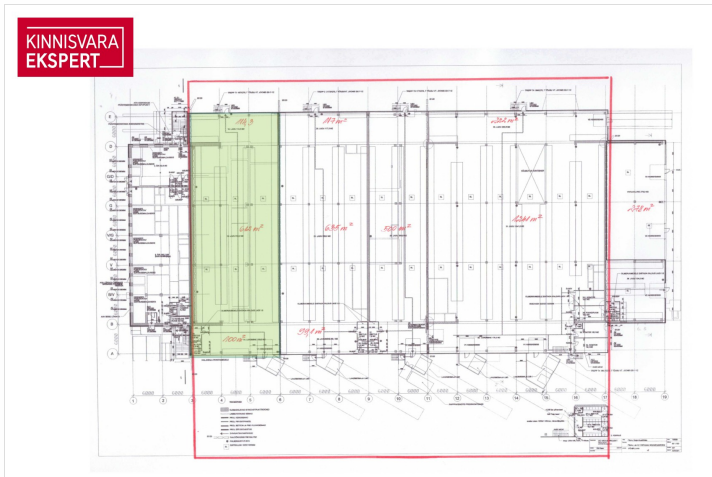

KINNISVARA
EKSPERT