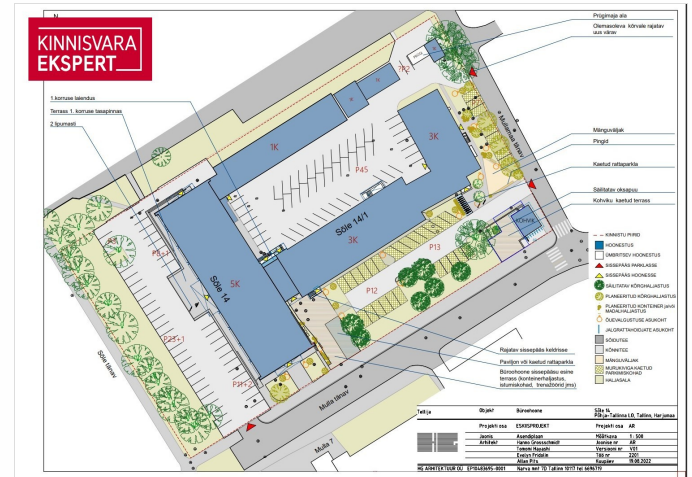

KINNISVARA EKSPERT