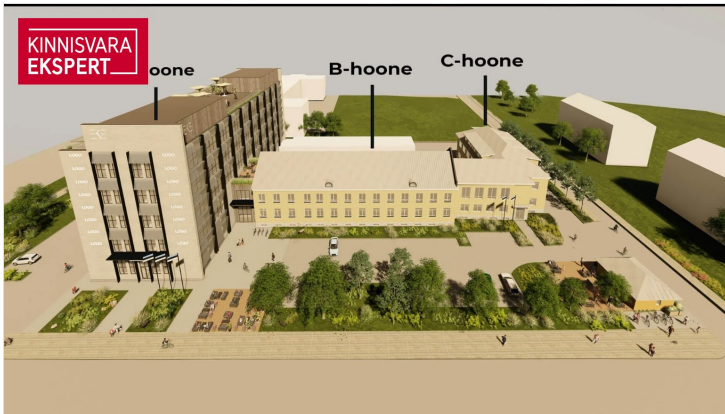

KINNISVARA EKSPERT

A-hoone B-hoone C-hoone