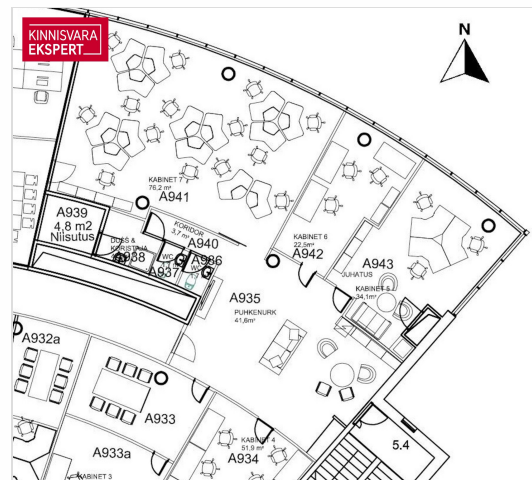

KINNISVARA EKSPERT

Sinu kinnisvara-partner

30 aastat KINNISVARA EKSPERT

Argo Vörk
+372 534 33255
argo.vork@kinnisvaraekspert.ee

Usalda oma kinnisvaratehing meie hoolde