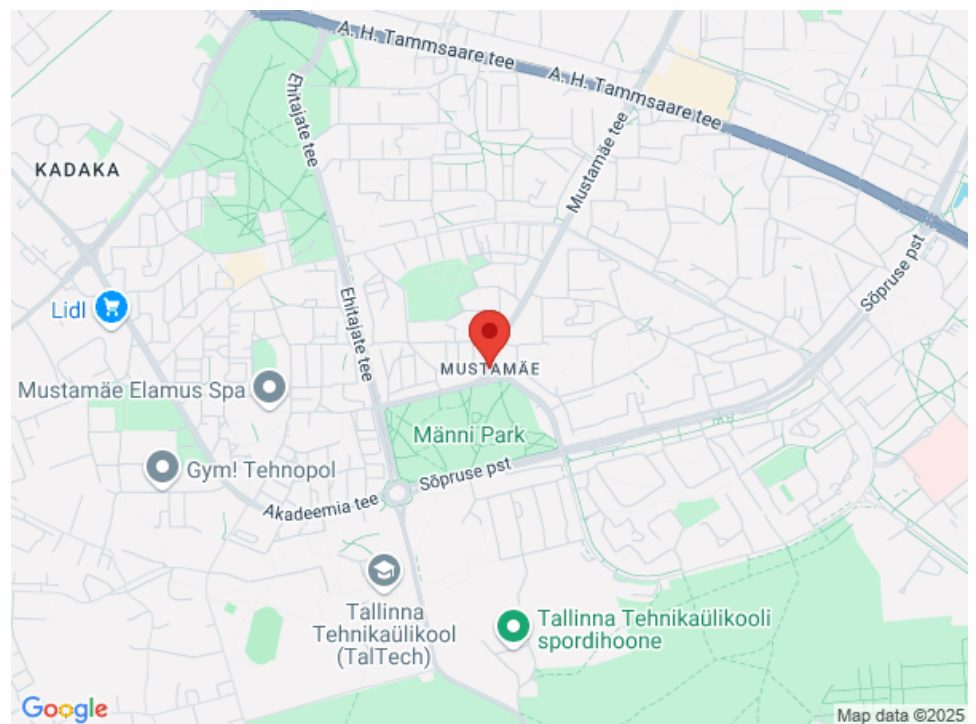

Võtke palun ühendust lisaküsimuste korral ja leppige kokku aeg pinna ja hoonega tutvumiseks!

NB! Meil on pakkuda Tammsaare Ärimajas erineva suurusega büroosid seega kui asukoht sobib leiame ka sobiva pinna!

****

KINNISVARAEKSPERT tegutseb Eesti turul alates 1993. aastast. Meie Bürood asuvad Tallinnas ja Pärnus ning teenindame teid üle Eesti. Koostööpartnerite Nord Prime Capital ja Alliance Group UAB kaudu oleme esindatud ka Lätis ning Leedus.

Pakume maaklerteenust, hindamist ja kinnisvaraalast nõustamisteenust nii era- kui ka äri sektoris.

Kinnisvaraekspert teeb tihedat koostööd maailma suurimate kinnisvarafirmade hulka kuuluva ettevõttega Cushman & Wakefield. Meie koostöösidemed ulatuvad peale Balti riikide ja Põhjamaade pea kõikidesse maailmajagudesse.

Lisainfo ja teenuste tellimine:

Tallinnas: +372 6264250

Pärnus: +372 4420700

Rohkem infot leiad <http://www.kinnisvaraekspert.ee>

***

Asukoht

📍 Harju maakond, Tallinn, Mustamäe linnaosa