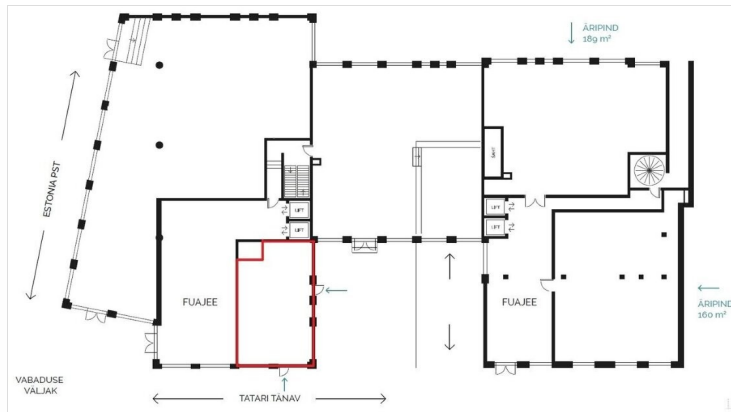

A real estate advertisement featuring a portrait of a woman, Katrin Kurm, with dark hair and a white blazer. The text 'Sinu kinnisvara-partner' is prominently displayed. The advertisement includes the 'KINNISVARA EKSPERT' logo in the top left and bottom left, and a '30 aastat kogemust' (30 years of experience) logo. Contact information for Katrin Kurm is provided: phone number +372 502 6897 and email address katrin.kurm@kinnisvaraekspert.ee. A small circular logo is also visible in the bottom right.