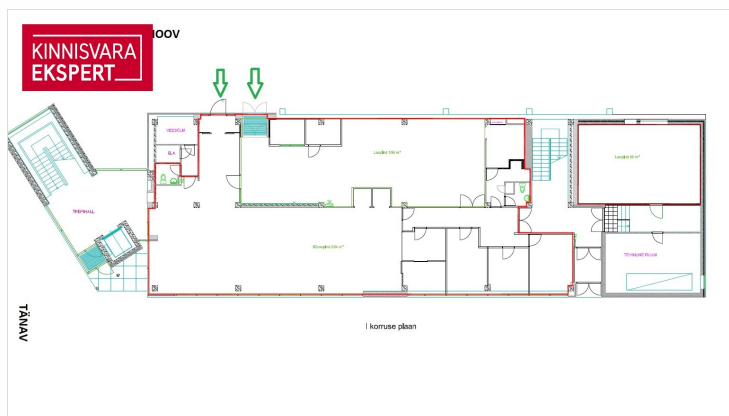

KINNISVARA EKSPERT

Sinu kinnisvara-partner

Katrin Kurm
+372 502 6897
katrin.kurm@kinnisvaraekspert.ee

KINNISVARA EKSPERT

30 aastat kogemust