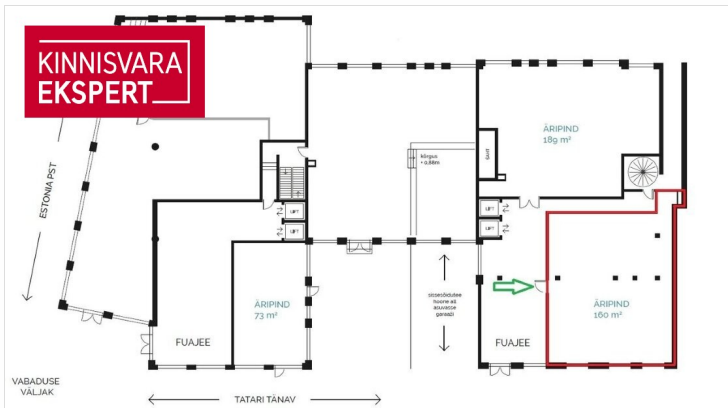

KINNISVARA EKSPERT

Sinu kinnisvara-partner

Katrin Kurm
+372 502 6897
katrin.kurm@kinnisvaraekspert.ee

KINNISVARA EKSPERT