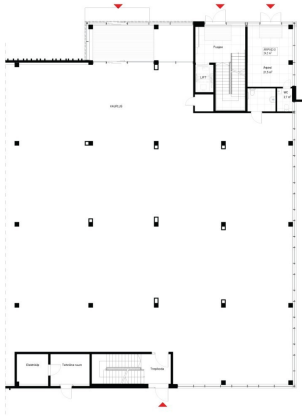

KINNISVARA
EKSPERT