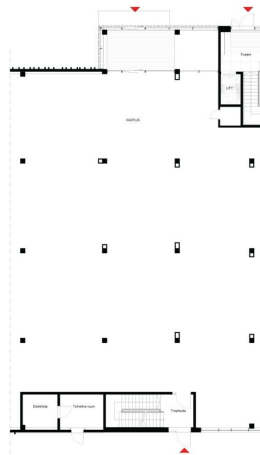

KINNISVARA
EKSPERT