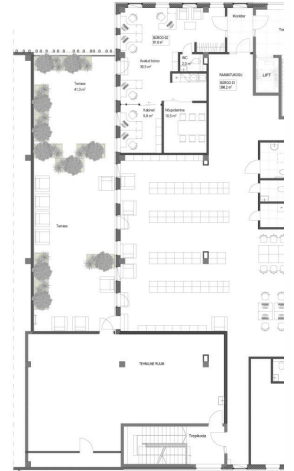

TILIKI PUKK PHOTOGRAPHY
©kinnisvaraekspert

KINNISVARA
EKSPERT

KINNISVARA
EKSPERT

KINNISVARA
EKSPERT

Üürida kaubandus METSÄ 26

📍 Pärnu maakond, Pärnu linn, Mai

Mai ärimaja - uus A-energiaklassi ärihoone Papiniidus

☎ +3725058832

☎ +3724420700

✉ janno.peterson@kinnisvaraekspert.ee

1 ruumi	1/3 korrus	24.2 m² üldpind	485 € +km 20.04 €/m²