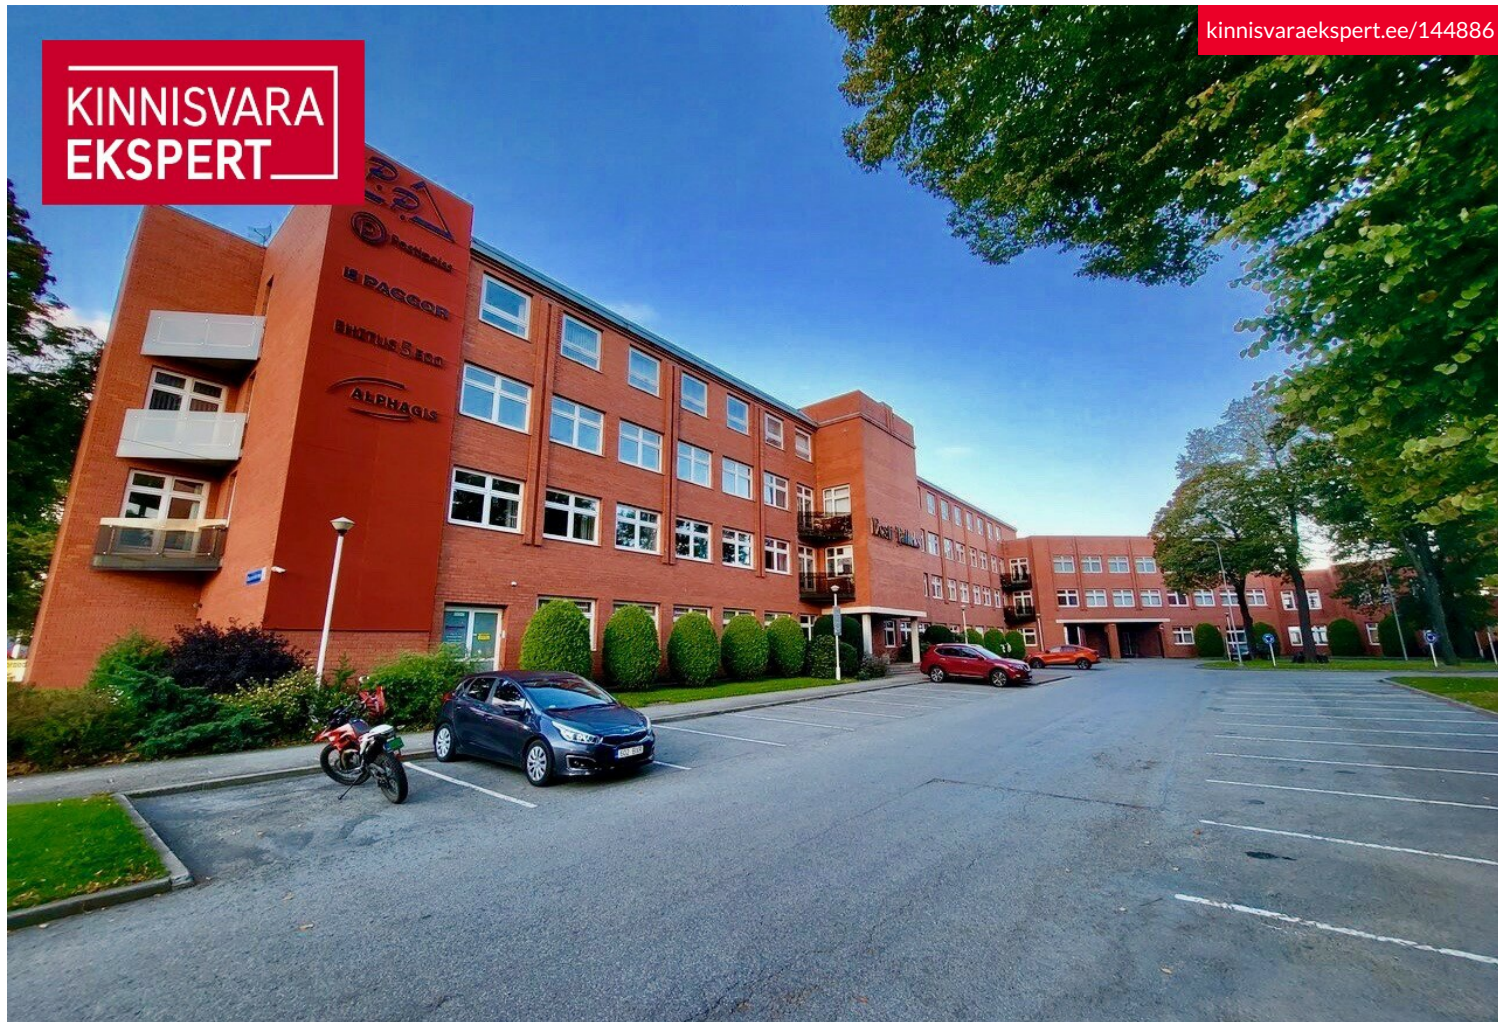

KINNISVARA
EKSPERT

KINNISVARA
EKSPERT

KINNISVARA
EKSPERT

KINNISVARA
EKSPERT

Üürida büroo MUSTAMÄE TEE 4

📍 Harju maakond, Tallinn, Kristiine linnaosa

ÜÜRIDA 44,9M2 ÄRIPIND MUSTAMÄE TEE 4

ARGO VÕRK

Lisainfo

Anname üürile Mustamäe tee 4 hoone esimesel korrusel asuva äripinna, mis sobib nii bürooks kui ka teenindus- ja kaubanduspinnaks. Ruum on valmis koheseks sissekolimiseks. Mugava ligipääsu tagavac hoone kõrval paiknevad ühistranspordi peatused ning avar parkla. Parkimine on üürnikele tasuta. Teie klientidele on parkimine tasuta 3 tunniks. Mugava ja kiire lõuna tagab Mustamäe tee 4 hoones asuv Bistroo.