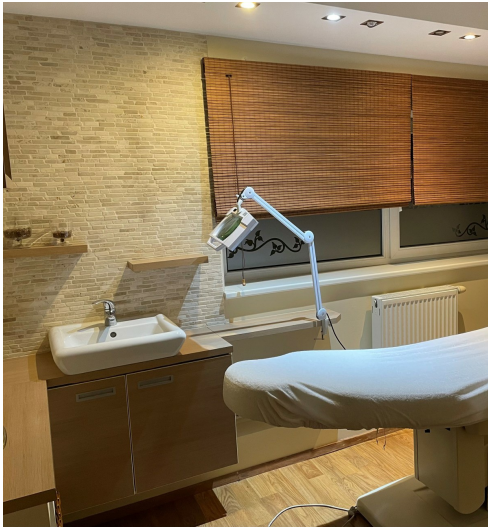

KINNISVARA
EKSPERT

Üürida teenindus PALJANDI TN 3

📍 Harju maakond, Tallinn, Haabersti linnaosa

Üürida valmis sisustatud pind toimivas ilusalongis