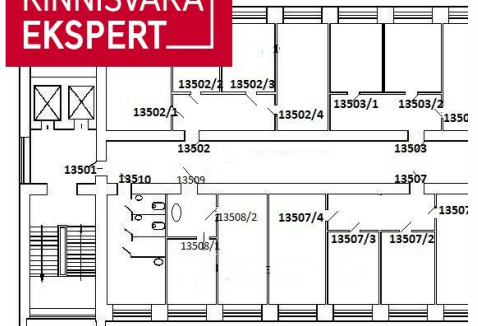

KINNISVARA
EKSPERT