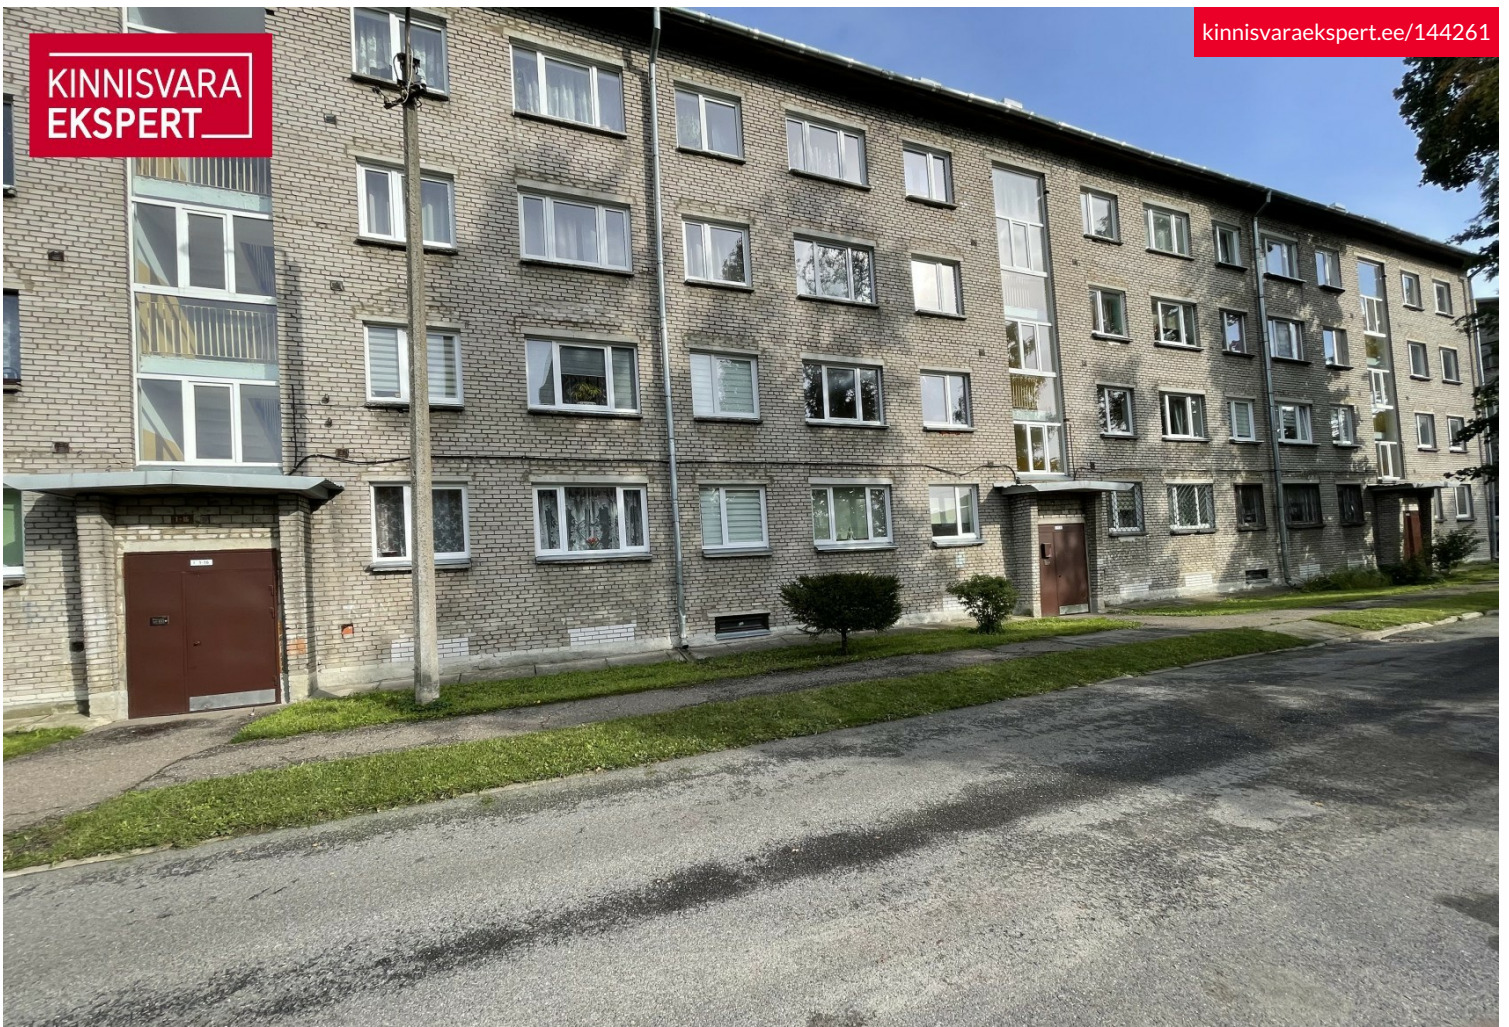

KINNISVARA
EKSPERT

Müüa korter MASINA 3

📍 Ida-Viru maakond, Narva linn, Joaorg

Kahetoaline korter maja teisel korrusel!

PEETER NURM

☎ +3725028967

☎ +3726556544

✉ peeter.nurm@kinnisvaraekspert.ee

Lisainfo

Müüa kahetoaline korter, üp. 38,4 m², asub korterelamu teisel korrusel. Korteri vajab kapitalremonti. Köögi sein on eemaldatud. Uuel omanikul on hea võimalus kujundada oma kodu, vastavalt oma maitsele. Maja lähedal asuvad lasteaed, õigeusu kool, kultuurikeskus Rugodiv, raudtee - ja bussijaam. Mitte kaugel on Narva jõgi koos promenaadiga.