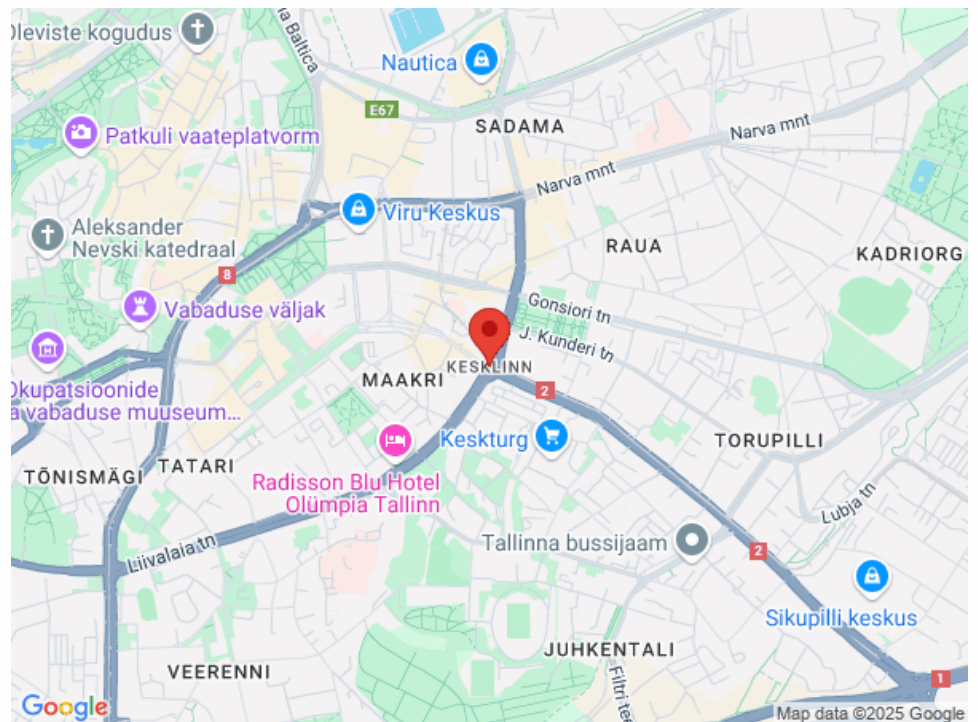

Tutvu Maakri HUBi kodulehel siseviimistluspakettide ja standardplaanidega.
Sügiskampaania kehtib kuni 15.11.2023!

Üürile lisanduvad käibemaks ja kõrvalkulud.

Lisainfo saamiseks võtke julgelt ühendust ja tulge ruumidega tutvuma!

****

KINNISVARAEKSPERT tegutseb Eesti turul alates 1993. aastast. Meie Bürood asuvad Tallinnas ja Pärnus ning teenindame teid üle Eesti. Koostööpartnerite Nord Prime Capital ja Alliance Group UAB kaudu oleme esindatud ka Lätis ning Leedus.

Pakume maaklerteenust, hindamist ja kinnisvara alast nõustamisteenust nii era- kui ka äri sektoris.

Kinnisvaraekspert teeb tihedat koostööd maailma suurimate kinnisvarafirmade hulka kuuluva ettevõttega Cushman & Wakefield. Meie koostöösidemed ulatuvad peale Balti riikide ja Põhjamaade pea kõikidesse maailmajagudesse.

Lisainfo ja teenuste tellimine:

Tallinnas: +372 6264250

Pärnus: +372 4420700

Rohkem infot leiad <http://www.kinnisvaraekspert.ee>

***

Asukoht

📍 Harju maakond, Tallinn, Kesklinna linnaosa