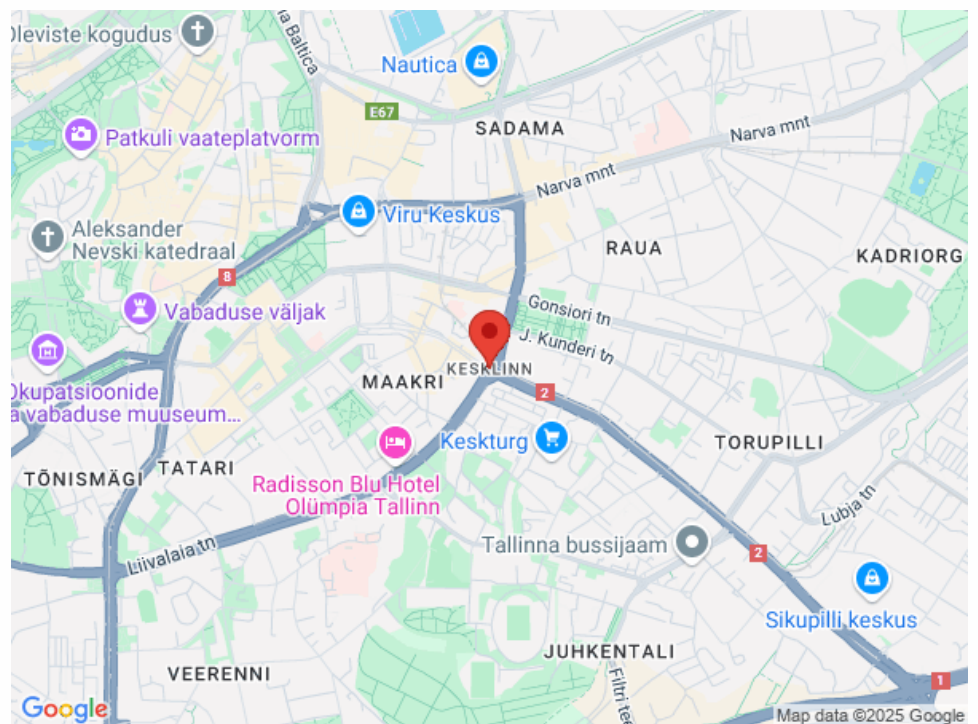

Üürile lisanduvad käibemaks ja kõrvalkulud.

Lisainfo saamiseks võtke julgelt ühendust ja tulge ruumidega tutvuma!

****

KINNISVARAEKSPERT tegutseb Eesti turul alates 1993. aastast. Meie Bürood asuvad Tallinnas ja Pärnus ning teenindame teid üle Eesti. Koostööpartnerite Nord Prime Capital ja Alliance Group UAB kaudu oleme esindatud ka Lätis ning Leedus.

Pakume maaklerteenust, hindamist ja kinnisvaraalast nõustamisteenust nii era- kui ka ärisektoris.

Kinnisvaraekspert teeb tihedat koostööd maailma suurimate kinnisvarafirmade hulka kuuluva ettevõttega Cushman & Wakefield. Meie koostöösidemed ulatuvad peale Balti riikide ja Põhjamaade pea kõikidesse maailmajagudesse.

Lisainfo ja teenuste tellimine:

Tallinnas: +372 6264250

Pärnus: +372 4420700

Rohkem infot leiad <http://www.kinnisvaraekspert.ee>

***

Asukoht

📍 Harju maakond, Tallinn, Kesklinna linnaosa