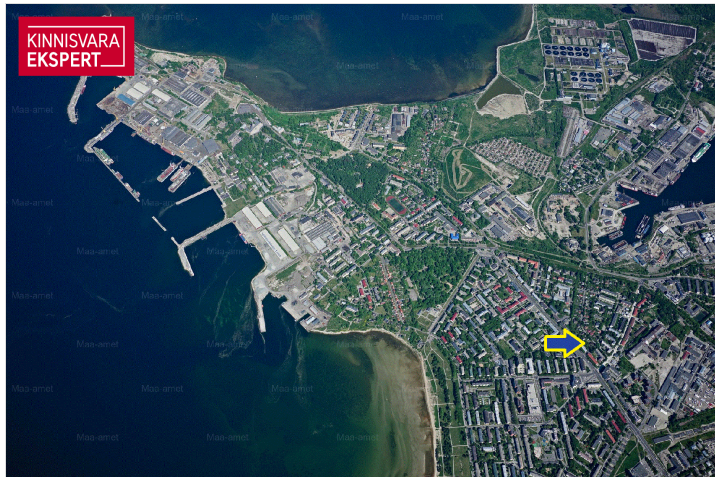

### Lisainfo

Müüa paariselamu ehitusõigusega kinnistu vaiksese eramajade rajoonis Põhja-Tallinnas. Lähedal paiknevad poed, lasteaiad koolid, Stroomi rannapromenaad jääb 10min jalutuskäigu kaugusele ning lähedal paikneb ka arenev Manufaktuuri kvartal.

## Asukoht

Harju maakond, Tallinn, Põhja-Tallinna linnaosa

KINNISVARA  
EKSPERT

KINNISVARA  
EKSPERT

KINNISVARA  
EKSPERT

KINNISVARA  
EKSPERT

**1. Aadressikoon**  
1:2000

**Märksaad:**  
1. Lühemarginalised  
2. Lühemarginalised, mis on loodud  
3. Lühemarginalised, mis on loodud  
4. Lühemarginalised, mis on loodud  
5. Lühemarginalised, mis on loodud  
6. Lühemarginalised, mis on loodud  
7. Lühemarginalised, mis on loodud  
8. Lühemarginalised, mis on loodud  
9. Lühemarginalised, mis on loodud  
10. Lühemarginalised, mis on loodud