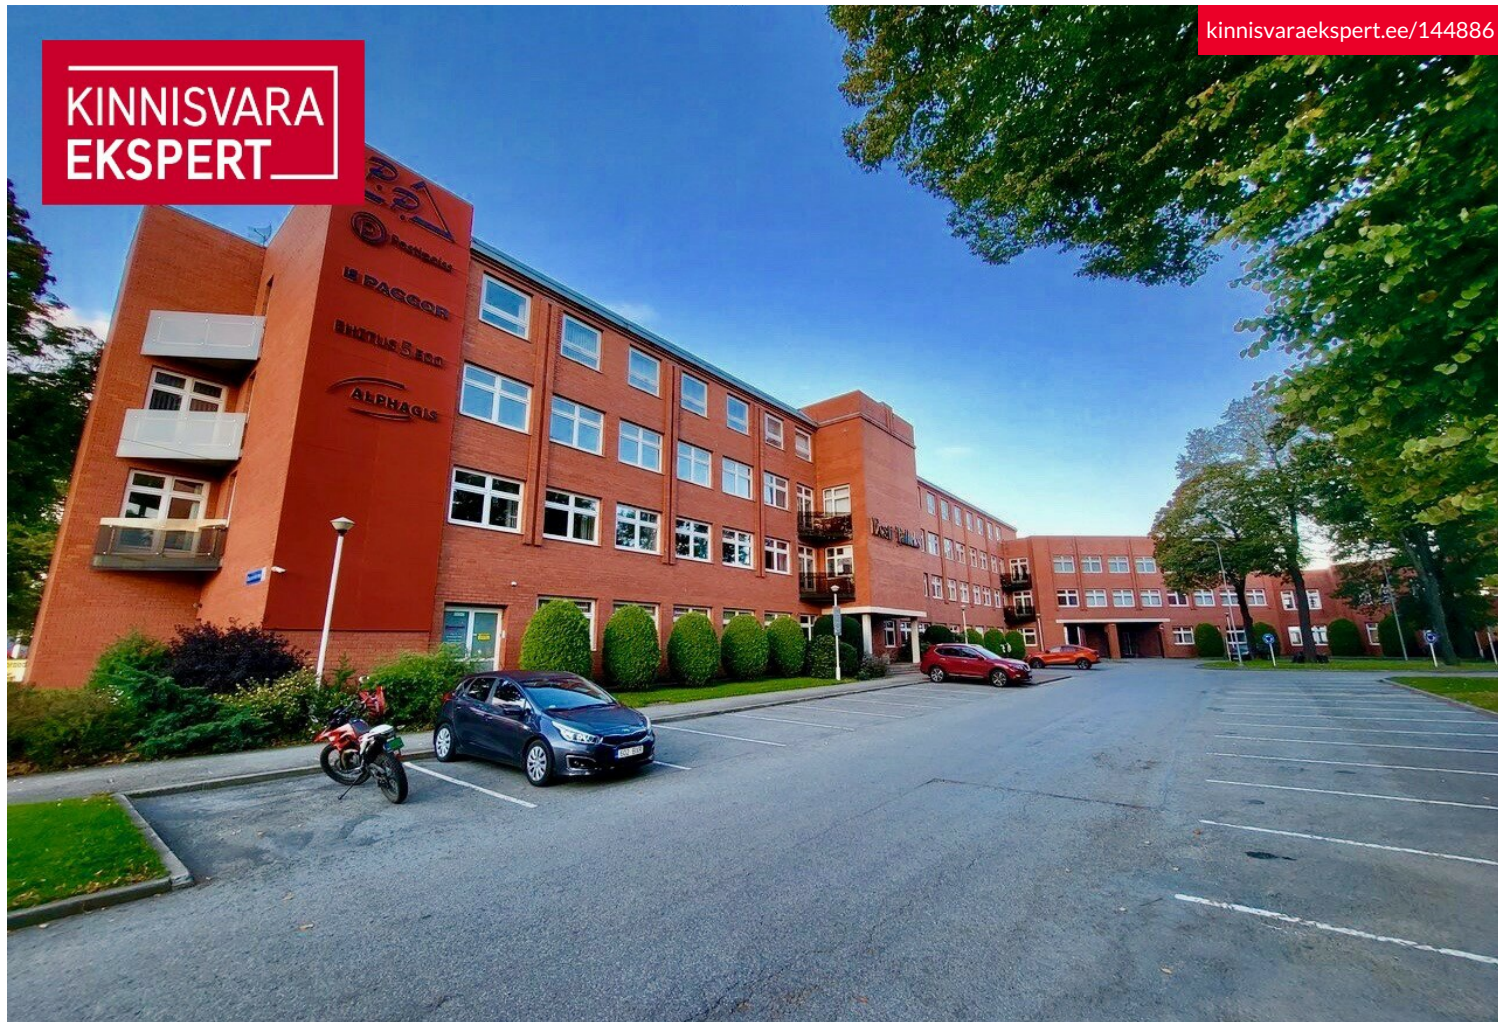

KINNISVARA
EKSPERT

KINNISVARA
EKSPERT

KINNISVARA
EKSPERT

KINNISVARA
EKSPERT

Üürida büroo MUSTAMÄE TEE 4

📍 Harju maakond, Tallinn, Kristiine linnaosa

ÜÜRIDA 44,9M2 ÄRIPIND MUSTAMÄE TEE 4

ARGO VÕRK

Lisainfo

Anname üürile Mustamäe tee 4 hoone esimesel korrusel asuva äripinna, mis sobib nii bürooks kui ka teenindus- ja kaubanduspinnaks. Ruum on valmis koheseks sissekolimiseks. Mugava ligipääsu tagavac hoone kõrval paiknevad ühistranspordi peatused ning avar parkla. Parkimine on üürnikele tasuta. Teie klientidele on parkimine tasuta 3 tunniks. Mugava ja kiire lõuna tagab Mustamäe tee 4 hoones asuv Bistroom.