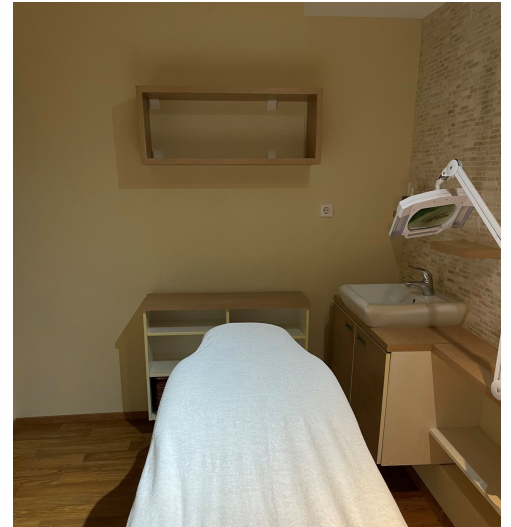

KINNISVARA
EKSPERT

Üürida teenindus PALJANDI TN 3

📍 Harju maakond, Tallinn, Haabersti linnaosa

Üürida valmis sisustatud pind toimivas ilusalongis