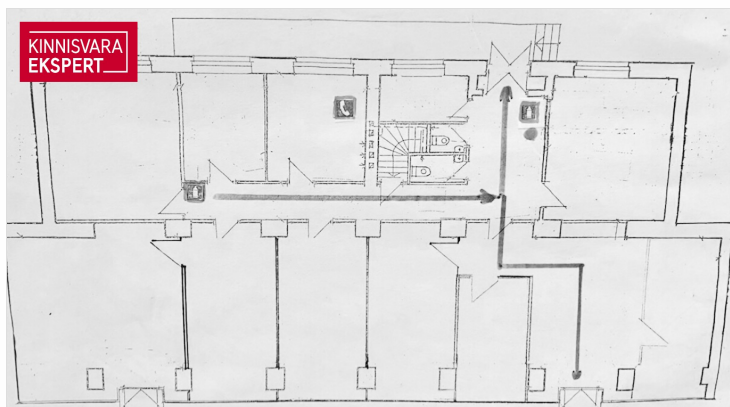

KINNISVARA EKSPERT

Sinu kinnisvara müügipartner

30 aastat KINNISVARA EKSPERT

Argo Vörk
+372 534 33255
argo.vork@kinnisvaraekspert.ee

Usalda oma kinnisvaratehing meie hoolde

A promotional graphic featuring a portrait of Argo Vörk, a real estate expert. The text includes 'Sinu kinnisvara müügipartner', '30 aastat KINNISVARA EKSPERT', and contact information for Argo Vörk.