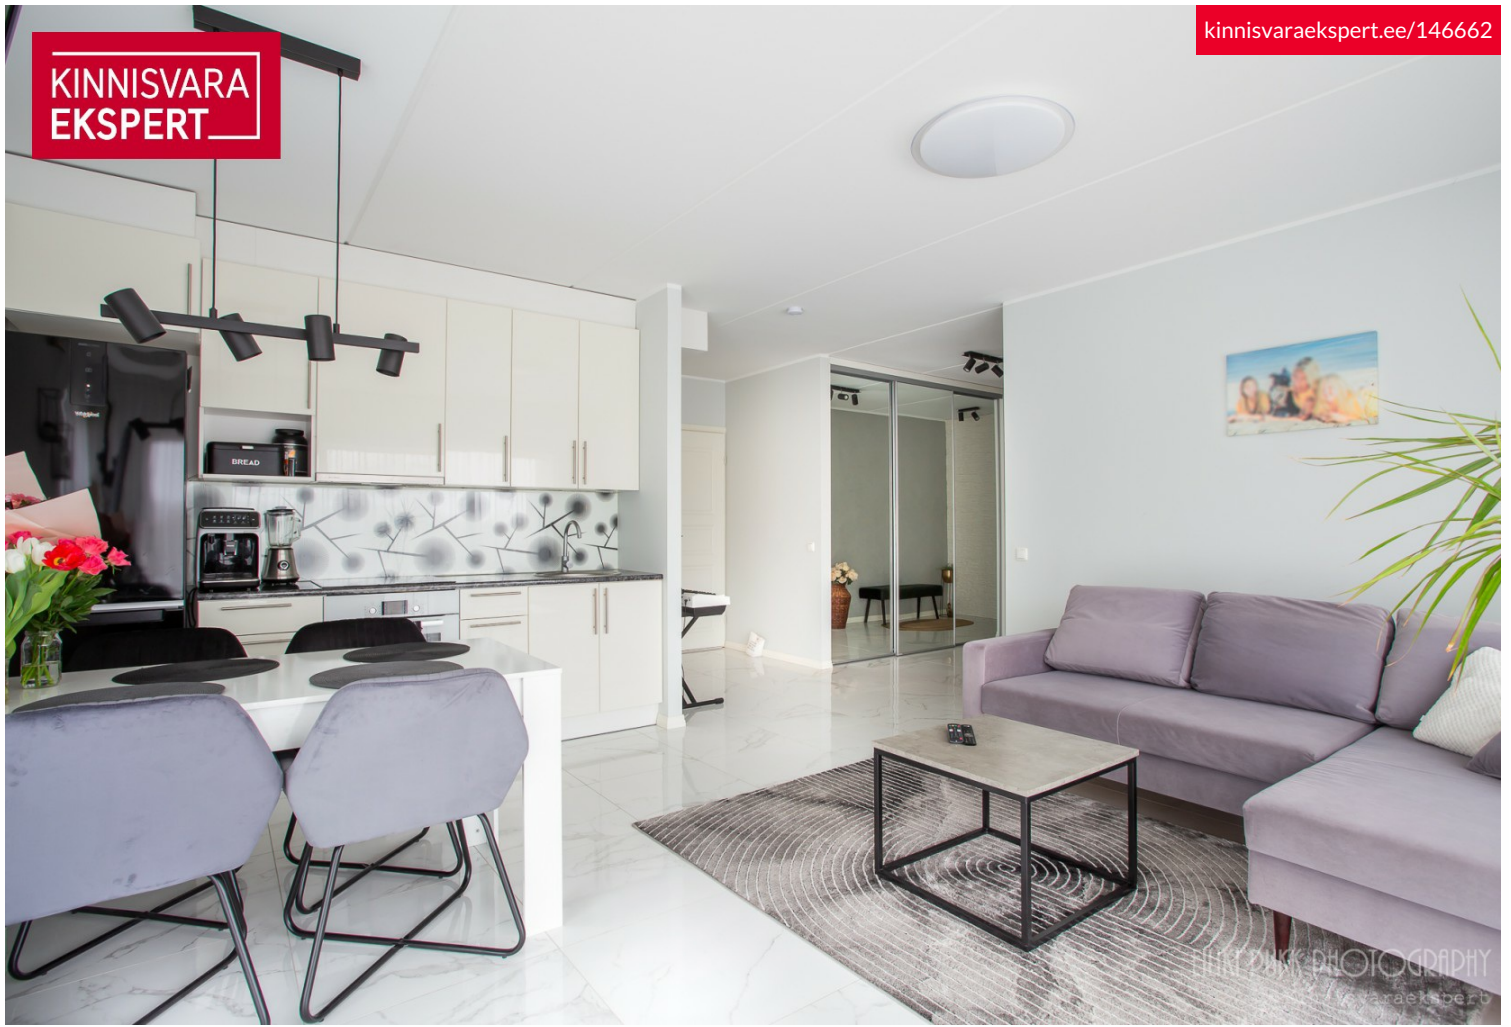

KINNISVARA
EKSPERT